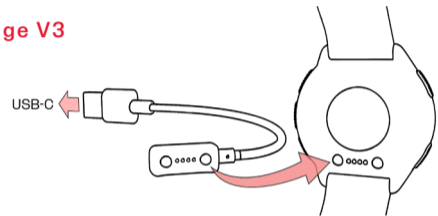

充電

如要喚醒手錶並充電，請使用包裝盒內附送的特製纜線，插入通電的 USB 插口或 USB 充電器。

Vantage V3

Grit X Grit X Pro Vantage V Vantage V2

安裝程式

喚醒手錶後，請選擇語言和設定方式。手錶提供三種不同的設置方式：

用手機設定 (A)，用電腦設定 (B)，或在手錶設定 (C)。

透過 UP/DOWN (上/下) 瀏覽對您而言最方便的選項，並按下 OK (確定) 確認您的選擇。我們建議使用選項 A 或 B。請在您的手機或電腦上設置以為您的手錶獲取最新的更新內容。

A 使用手機設定

您必須使用 Polar Flow app 而非手機的 Bluetooth 設定進行配對。

1. 請確認手機已連上互聯網及啟用Bluetooth®。
2. 請從 App Store 或 Google Play 下載Polar Flow app。
3. 在手機上打開 Polar Flow app。Polar Flow app 會識別手錶，提示您開始配對。按「開始」按鈕。
4. 在手機上接受藍牙配對請求。確認手錶上的密碼即完成配對。
5. 登入 Polar 賬號或建立新賬號。我們將引導您完成應用程式內的註冊和設定。