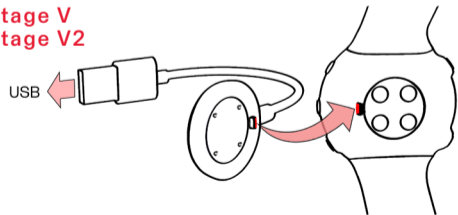

充電

如要喚醒手錶並充電，請使用包裝盒內附送的特製纜線，插入通電的 USB 插口或 USB 充電器。

Vantage V3

Grit X Grit X Pro Vantage V Vantage V2

安裝程式

喚醒手錶後，請選擇語言和設定方式。手錶提供三種不同的設置方式：

用手機設定 (A)，用電腦設定 (B)，或在手錶設定 (C)。

透過 UP/DOWN (上/下) 瀏覽對您而言最方便的選項，並按下 OK (確定) 確認您的選擇。我們建議使用選項 A 或 B。請在您的手機或電腦上設置以為您的手錶獲取最新的更新內容。

A 使用手機設定

您必須使用 Polar Flow app 而非手機的 Bluetooth 設定進行配對。

1. 請確認手機已連上互聯網及啟用Bluetooth®。
2. 請從 App Store 或 Google Play 下載Polar Flow app。
3. 在手機上打開 Polar Flow app。Polar Flow app 會識別手錶，提示您開始配對。按「開始」按鈕。
4. 在手機上接受藍牙配對請求。確認手錶上的密碼即完成配對。
5. 登入 Polar 賬號或建立新賬號。我們將引導您完成應用程式內的註冊和設定。