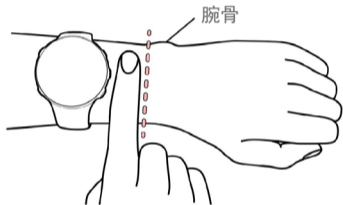

i 如您的手机处于 Bluetooth 范围内，并且 Flow App 正在运行，您的手表会自动将训练数据与 Flow App 同步。您也可以通过长按手表的 BACK (返回) 按钮手动将训练数据与 Polar Flow App 同步。

了解您的手表

☀ 背光灯

■ 返回/菜单/同步

▲ 向上

▼ 向下

按钮功能

- 按 OK (确定) 确认选择。
- 用 UP (向上) / DOWN (向下) 按钮浏览表盘、训练视图和菜单，在选择列表中移动并调整选择的数值。
- 用 BACK (返回) 按钮返回、暂停和停止。在时间视图中按 BACK (返回) 可进入菜单，长按可开始配对和同步。
- 长按 LIGHT (背光灯) 可锁定按钮。

触控屏* (并非所有型号均有提供)

- 点击触控屏选择项目
- 向上或向下滑动即可滚动
- 在时间视图中左右滑动可查看不同的表盘

*训练时禁用

手腕i式心率监测

在训练期间获得准确的心率读数，请确保正确佩戴手表：

- 将手表戴在手腕上，离腕骨至少一指宽。
- 将腕带牢牢地系在手腕上。背面的传感器必须始终紧贴您的皮肤，且手表应无法在手臂上移动。

在不测量心率时，将表带稍微放松以便更舒适地佩戴，让皮肤呼吸。

 您的手表还兼容胸带式的 Polar 心率传感器。您可购买心率传感器作为配件。请在以下网址查看完整的手表兼容传感器和配件清单：support.polar.com/zh-hans/compatibility

开始训练

1. 戴上手表，并系紧表带。
2. 按下 BACK (返回) 进入主菜单，并选择 Start training (开始训练)，然后转到运动内容。
3. 请走到室外并远离高层建筑及高大树木。保持您的手表不动并使显示屏朝上，以捕捉 GPS 卫星信号。GPS 准备就绪时，GPS 图标周围的圆圈将变为绿色。
4. 手表显示心率时，即表示已经检测到您的心率。
5. 手表发现所有信号时，按下 **OK (确定)** 启动训练记录。