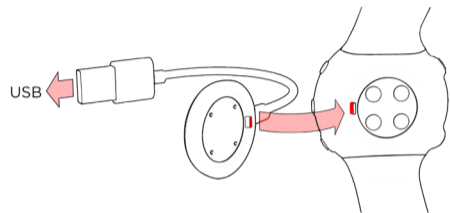

如何开始

1. 若需唤醒您的手表并充电，请利用随盒子附上的连接线，把手表插进供电的 USB 端口或 USB 充电器中。

2. 要设置手表，请选择您的语言和设置方法。手表提供三种设置选项：在手机上设置 (A)，在电脑上设置 (B) 或在手表上设置 (C)。用 UP (向上) / DOWN (向下) 按钮，浏览至最方便的选项，并按 OK (确定) 确认您的选择。我们推荐选项 A 或 B。

为了获得最准确的个人训练和活动数据，请务必进行精确设置。

A 在手机上设置

您必须在 Polar Flow App 中而非手机的 Bluetooth 设置中进行配对。

1. 请确保您的手机连接至互联网并且打开 Bluetooth®。
2. 从 App Store 或 Google Play 下载 Polar Flow App。
3. 打开手机上的 Polar Flow App。Polar Flow App 会识别您的手表，并提示您开始配对。轻触 Start (开始) 按钮。
4. 在手机上接受 Bluetooth 配对请求。确认手表上的 pin 码，配对随即完成。
5. 登录 Polar 账户 或创建新账户。我们将引导您完成应用程式内的注册和设置。