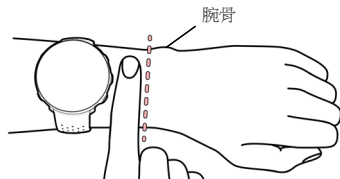

觸控式顯示屏 * (適用於 Vantage M3)

- 輕觸顯示屏以選擇項目。
- 向上或下滑動以捲動。
- 在時間視圖中向左或右滑動，查看不同視圖。
- 使用手腕手勢喚醒顯示屏。

*於訓練課期間停用

佩戴

確保您已正確佩戴手錶，以在訓練中準確讀取心率：

- 把手錶戴在手腕上，距離腕骨最少一個手指闊度的距離。
- 將腕帶牢牢地繫在手腕上。手錶背面的傳感器必須始終接觸您的皮膚，而且手錶應該無法在您的手臂上移動。

偶爾稍微鬆開腕帶，以更舒適地佩戴手錶，同時讓皮膚呼吸。

手錶兼容您可以作為配件購買到的 Polar 心率傳感器。請在以下網址查看完整的兼容傳感器和配件清單：

support.polar.com/en

訓練

- 戴上手錶並繫緊腕帶。
- 按下 BACK (返回) 進入主功能表，並選擇 Start training (開始訓練)，然後瀏覽運動內容。

開始戶外訓練課時：遠離高大的樓宇和樹木，維持手錶靜止，螢幕朝上，以接收 GPS 衛星訊號。GPS 準備就緒時，GPS 圖示周圍的圓圈將變為綠色。