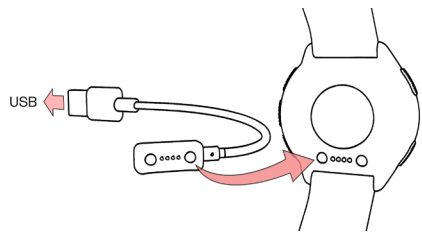

充電

如要喚醒手錶並充電，請使用包裝盒內附送的特製纜線，插入通電的 USB 插口或 USB 充電器。

保養手錶

每次訓練課後用自來水清洗手錶以保持清潔。充電前，請確保手錶和連接線的充電觸點並無任何水氣、塵埃或髒污。輕輕擦掉所有髒汗或水分。手錶被沾濕時請勿充電。

設定

喚醒手錶後，請選擇語言和設定方式。手錶提供三種不同的設定方式：用手機設定 (A)，用電腦設定 (B)，或在手錶設定 (C)。我們建議使用 A 選項，並在本指南中提供了相關說明。透過 Polar Flow 應用程式在手機上設定手錶，即可取得手錶的最新更新，而在設定期間，您的手錶也會與手機配對。

透過 UP/DOWN (上/下) 瀏覽對您而言最方便的選項，並按下 OK (確定) 確認您的選擇。

在設定時務必準確，以確保個人訓練和活動數據準確和個人化。

若要让手錶保持在最新狀態，請務必在有新版本韌體可用時及時更新固體。當有新版本時，您將會透過 Flow 收到通知。

使用手機和 Polar Flow 應用程式設定

請注意，您必須使用 Polar Flow 應用程式而非手機的 Bluetooth 設定進行配對。

1. 請確認手機已連上互聯網及啟用 Bluetooth®。
2. 請從 App Store 或 Google Play 下載 Polar Flow 應用程式。
3. 下載後，開啟應用程式，然後輕按 Get Started (開始使用)。
4. Polar Flow 應用程式會識別手錶，提示您開始配對。輕按 Start (開始)。
5. 在手機上接受 Bluetooth 配對請求。確認手錶上的密碼即完成配對。
6. 登入您的 Polar 賬號或建立新賬號。我們會在應用程式內指導您註冊和進行設定。

設定完畢後輕觸 Save and sync (儲存並同步)，將設定同步到手錶。

馬上了解

按鍵功能

- 按下 OK (確定) 確認選擇。
- 透過 UP/DOWN (上/下) 按鈕瀏覽訓練視圖和功能表、在選項列表之間移動，以及調整所選的數值。
- 使用 BACK (返回) 返回、暫停和終止。在時間視圖中，按 BACK (返回) 進入選單，長按即可開始配對和同步。
- 長按 LIGHT (背光燈) 可鎖定按鈕。