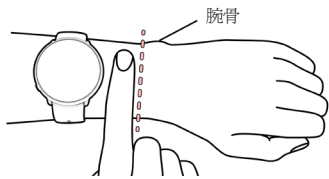

設定完畢後輕觸 **Save and sync** (儲存並同步)，將設定同步到手錶。

- i** 如手機處於 Bluetooth 範圍內且 Polar Flow app 正在執行中，手錶會自動將訓練數據同步到 Flow 行動應用程式。您也可以透過長按手錶的返回按鈕將訓練數據以手動方式同步至 Flow 應用程式。

B 使用電腦設定

1. 瀏覽 **flow.polar.com/start**，下載並安裝**Polar FlowSync** 數據傳輸軟件到您的電腦。
2. 登入 Polar 賬號或建立新賬號。我們將引導您完成 Polar Flow 網絡服務內的註冊和設定。

- i** 在設定時務必準確，以確保個人訓練和活動數據準確和個人化。

- i** 如手錶有韌體更新，建議在設定時安裝。此過程可能需時約 10 分鐘。

穿戴 UNITE 腕帶

1. 將錶帶扣按入錶帶孔內。
2. 將多出來的錶帶滑到下方。

認識您的手錶

- 輕觸螢幕確認選擇並選擇項目。
- 使用返回按鈕返回、暫停和終止。在時間顯示畫面，按返回進入選單，按下返回開始配對和同步。
- 向上或下滑動以捲動。
- 在時間顯示中向左或右滑動，查看不同錶面。輕觸查看更多詳盡資料。
- 在訓練期間向左或向右滑動以查看不同的訓練視圖。
- **Unite**：如要更改錶盤顏色主題，請前往 設定 > 手錶設定 > 錶盤。

穿戴手錶

手錶應穩固戴在腕骨後方。在訓練中準確讀取心率的方法：

- 把手錶戴在手腕上，距離腕骨最少一個手指闊度的距離。
- 圍繞手腕拉緊腕帶。背部傳感器應保持接觸皮膚，手錶不應在手臂上移動。

不測量心率或追蹤睡眠時，請放鬆腕帶，讓皮膚透氣。

保養手錶

每次訓練課後用自來水清洗手錶以保持清潔。在充電前，請確保您的手錶和連接線的充電觸點上沒有水分、灰塵或髒汗。輕輕擦掉所有髒汗或水分。手錶被沾濕時請勿充電。

開始訓練

1. 戴好手錶，拉緊腕帶。
2. 按 返回 按鈕進入主選單，輕觸 開始訓練，然後向左或向右滑動選擇運動內容。
3. 等待心率在綠色圓圈中顯示。
4. 輕觸螢幕開始記錄訓練。

暫停和終止訓練

按返回按鈕暫停訓練。再按一次返回繼續訓練。如要終止訓練課，請在暫停時按住返回，直至顯示 記錄已結束。

使用 GPS 訓練：

Ignite:請到戶外並遠離高聳的建築物和大樹。維持手錶靜止，螢幕朝上，以接收 GPS 衛星訊號。GPS 準備就緒時，GPS 圖示周圍的圓圈會變綠，且手錶會振動。