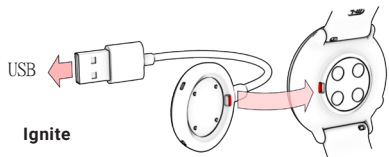

入門方法

1. 如要喚醒手錶並充電，請使用包裝盒內隨附的充電線 (Ignite) 或 USB 充電適配器 (Unite)，插入通電的 USB 連接埠或 USB 充電器。
2. 如要設定手錶，請選擇語言和設定方式。手錶有三種

Ignite

Unite

設定選項：用手機設定 (A)，用電腦設定 (B)，或在手錶設定 (C)。向上方或下方滑動螢幕瀏覽選項。輕觸螢幕確認選擇。我們建議選項 A 或 B。

A 使用手機設定

您必須使用 Polar Flow app 而非手機的藍牙設定進行配對。

1. 請確認手機已連上互聯網及啟用Bluetooth。
2. 請從 **App Store** 或 **Google Play** 下載**Polar Flow app**。
3. 打開手機上的 **Flow** 應用程式。**Polar Flow app** 會識別手錶，提示您開始配對。按「開始」按鈕。
4. 在手機上接受藍芽配對請求。確認手錶上的密碼即完成配對。
5. 登入 **Polar** 賬號或建立新賬號。我們將引導您完成應用程式內的註冊和設定。