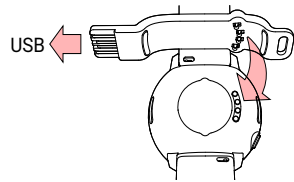

入門方法

1. 如要喚醒手錶並充電，請使用包裝盒內隨附的充電線 (Ignite) 或 USB 充電適配器 (Unite)，插入通電的 USB 連接埠或 USB 充電器。
2. 如要設定手錶，請選擇語言和設定方式。手錶有三種

Ignite

Unite

設定選項：用手機設定 (A)，用電腦設定 (B)，或在手錶設定 (C)。向上方或下方滑動螢幕瀏覽選項。輕觸螢幕確認選擇。我們建議選項 A 或 B。

A 使用手機設定

您必須使用 Polar Flow app 而非手機的藍牙設定進行配對。

1. 請確認手機已連上互聯網及啟用Bluetooth。
2. 請從 **App Store** 或 **Google Play** 下載**Polar Flow app**。
3. 打開手機上的 **Flow** 應用程式。**Polar Flow app** 會識別手錶，提示您開始配對。按「開始」按鈕。
4. 在手機上接受藍芽配對請求。確認手錶上的密碼即完成配對。
5. 登入 **Polar** 賬號或建立新賬號。我們將引導您完成應用程式內的註冊和設定。