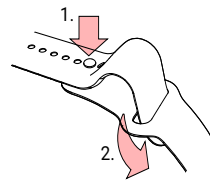

您必須使用 Polar Flow app 而非手機的藍牙設定進行配對。

1. 請確認手機已連上互聯網及啟用Bluetooth。
2. 請從 **App Store** 或 **Google Play** 下載**Polar Flow app**。
3. 打開手機上的 **Flow** 應用程式。**Polar Flow app** 會識別手錶，提示您開始配對。按「開始」按鈕。
4. 在手機上接受藍芽配對請求。確認手錶上的密碼即完成配對。
5. 登入 **Polar** 賬號或建立新賬號。我們將引導您完成應用程式內的註冊和設定。

設定完畢後輕觸 **Save and sync** (儲存並同步)，將設定同步到手錶。

- i** 如手機處於 Bluetooth 範圍內且 Polar Flow app 正在執行中，手錶會自動將訓練數據同步到 Flow 行動應用程式。您也可以透過長按手錶的返回按鈕將訓練數據以手動方式同步至 Flow 應用程式。

B 使用電腦設定

1. 瀏覽 **flow.polar.com/start**，下載並安裝**Polar FlowSync** 數據傳輸軟件到您的電腦。
2. 登入 Polar 賬號或建立新賬號。我們將引導您完成 Polar Flow 網絡服務內的註冊和設定。

- i** 在設定時務必準確，以確保個人訓練和活動數據準確和個人化。

- i** 如手錶有韌體更新，建議在設定時安裝。此過程可能需時約 10 分鐘。

穿戴 UNITE 腕帶

1. 將錶帶扣按入錶帶孔內。
2. 將多出來的錶帶滑到下方。

認識您的手錶

- 輕觸螢幕確認選擇並選擇項目。
- 使用返回按鈕返回、暫停和終止。在時間顯示畫面，按返回進入選單，按下返回開始配對和同步。
- 向上或下滑動以捲動。
- 在時間顯示中向左或右滑動，查看不同錶面。輕觸查看更多詳盡資料。
- 在訓練期間向左或向右滑動以查看不同的訓練視圖。
- **Unite**：如要更改錶盤顏色主題，請前往 設定 > 手錶設定 > 錶盤。