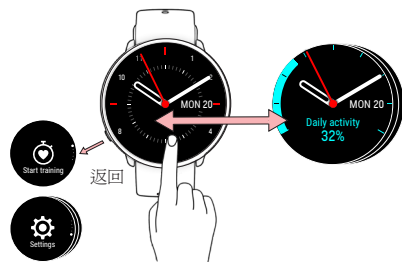

您必須使用 Polar Flow app 而非手機的藍牙設定進行配對。

1. 請確認手機已連上互聯網及啟用Bluetooth。
2. 請從 **App Store** 或 **Google Play** 下載**Polar Flow app**。
3. 打開手機上的 **Flow** 應用程式。**Polar Flow app** 會識別手錶，提示您開始配對。按「開始」按鈕。
4. 在手機上接受藍芽配對請求。確認手錶上的密碼即完成配對。
5. 登入 **Polar** 賬號或建立新賬號。我們將引導您完成應用程式內的註冊和設定。

設定完畢後輕觸 **Save and sync** (儲存並同步)，將設定同步到手錶。

- i** 如手機處於 Bluetooth 範圍內且 Polar Flow app 正在執行中，手錶會自動將訓練數據同步到 Flow 行動應用程式。您也可以透過長按手錶的返回按鈕將訓練數據以手動方式同步至 Flow 應用程式。

B 使用電腦設定

1. 瀏覽 **flow.polar.com/start**，下載並安裝**Polar FlowSync** 數據傳輸軟件到您的電腦。
2. 登入 Polar 賬號或建立新賬號。我們將引導您完成 Polar Flow 網絡服務內的註冊和設定。

- i** 在設定時務必準確，以確保個人訓練和活動數據準確和個人化。

- i** 如手錶有韌體更新，建議在設定時安裝。此過程可能需時約 10 分鐘。

穿戴 UNITE 腕帶

1. 將錶帶扣按入錶帶孔內。
2. 將多出來的錶帶滑到下方。

認識您的手錶

- 輕觸螢幕確認選擇並選擇項目。
- 使用返回按鈕返回、暫停和終止。在時間顯示畫面，按返回進入選單，按下返回開始配對和同步。
- 向上或下滑動以捲動。
- 在時間顯示中向左或右滑動，查看不同錶面。輕觸查看更多詳盡資料。
- 在訓練期間向左或向右滑動以查看不同的訓練視圖。
- **Unite**：如要更改錶盤顏色主題，請前往 設定 > 手錶設定 > 錶盤。

1. 戴好手錶，拉緊腕帶。
2. 按 返回 按鈕進入主選單，輕觸 開始訓練，然後向左或向右滑動選擇運動內容。
3. 等待心率在綠色圓圈中顯示。
4. 輕觸螢幕開始記錄訓練。

暫停和終止訓練

按返回按鈕暫停訓練。再按一次返回繼續訓練。如要終止訓練課，請在暫停時按住返回，直至顯示 記錄已結束。

使用 GPS 訓練：

Ignite:請到戶外並遠離高聳的建築物和大樹。維持手錶靜止，螢幕朝上，以接收 GPS 衛星訊號。GPS 準備就緒時，GPS 圖示周圍的圓圈會變綠，且手錶會振動。