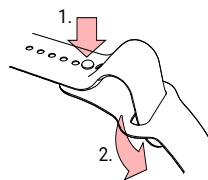

A 在手机上设置

您必须在 Polar Flow 应用程序中而非手机的 Bluetooth 设置中进行配对。

1. 请确保您的手机连接至互联网并且打开 Bluetooth®。
2. 从 App Store 或 Google Play 下载 Polar Flow 应用程序。
3. 打开手机上的 Flow 应用程序。Flow 应用程序会识别您的手表, 并提示您开始配对。轻触 **Start** (开始) 按钮。
4. 在手机上接受 Bluetooth 配对请求。确认手表上的 pin 码并且配对完成。

使用 Polar 账户登录或创建新账户。我们将引导您完成应用程序内的注册和设置。

完成设置后, 点击 **保存并同步**, 您的设置将同步至手表。

- i** 如果您的手机处于 Bluetooth 范围内, 并且 Flow 应用程序正在运行, 您的手表会自动将训练数据与 Flow 移动应用程序同步。您也可以长按手表的 **返回** 按钮手动将训练数据与 Flow 应用程序同步。

B 在电脑上设置

1. 转到 flow.polar.com/start, 下载并安装 Polar FlowSync 资料传输软体到您的电脑上。
2. 使用 Polar 账户登录或创建新账户。我们将引导您完成 Polar Flow 网络服务内的注册和设置。

- i** 为了获得最准确的个人训练和活动数据, 请务必进行精确设置。
- i** 如果您的手表存在固件更新, 我们建议您在设置期间安装。此过程可能需要最多 10 分钟。

佩戴 UNITE 腕带

1. 将表带扣按入表带孔内。
2. 将多余的表带滑到下方。

了解您的手表

- » 轻触显示屏以 **确认选择** 并选择项目。
- » 使用 **返回** 按钮返回、暂停和停止。在时间视图中按 **返回** 以进入菜单, 按住 **返回** 以开始配对和同步。
- » 向上或向下滑动即可滚动。
- » 在时间视图中左右滑动以查看不同的表盘。轻触以查看更多详细信息。
- » 在训练期间向左或向右滑动以查看不同的训练视图。
- » **Unite:** 如要更改表盘颜色主题, 请前往 **设置 > 手表设置 > 表盘画面**。

佩戴手表

将手表牢牢戴在腕骨后面。获得 训练期间的准确心率读数：

- » 将手表戴在手腕上，离腕骨至少一指宽。
- » 将表带在手腕上系紧一点。背面的传感器必须始终紧贴您的皮肤，且手表不得在手臂上移动。

在不测量心率或跟踪睡眠时，松开表带使皮肤能够呼吸。

保养您的手表

每次训练结束后，将您的手表放在流水下冲洗以保持清洁。在充电前，请确保您的手表和连接线的充电触点上没有水分、灰尘或脏污。轻轻擦除任何尘土或水分。手表沾了水时不要充电。