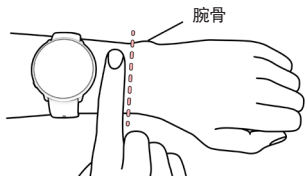

## 开始了解

滑动:

- » 在时间视图中左右滑动可查看不同的表盘，在训练中滑动可查看不同的训练视图
- » 向上或向下滑动即可滚动

轻触显示屏:

- » 以确认选择并选择项目
- » 以查看表盘上的更多详细信息。

按下按钮:

- » 在时间视图中，可进入菜单
- » 可返回、暂停和停止
- » 长按可开始配对和同步

您转动手腕查看手表时，背光灯会自动开启。

Ignite 3: 在训练课期间用手指稳固拍打显示屏来计圈。

## 佩戴

将手表牢牢戴在腕骨后面。要在训练期间获取准确心率读数：

- » 将手表戴在手腕上，离腕骨至少一指宽。
- » 将表带在手腕上系紧一点。背面的传感器必须始终紧贴您的皮肤，且手表不得在手臂上移动。

在不测量心率或跟踪睡眠时，松开表带让皮肤透气。