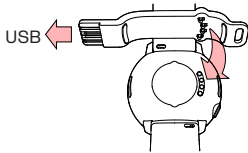

设置

唤醒手表后，请选择您的语言和设置方法。手表提供三种设置选项：(A) 在手机上设置，(B) 在电脑上设置，或 (C) 在手表上设置。通过上下滑动显示屏可浏览选项。轻触显示屏确认您的选择。我们推荐选项 A，并在本指南中提供了相关说明。通过使用 Polar Flow 应用在手机上设置手表，您将获得手表的最新更新，在设置过程中，您的手表还将与手机配对。

在手机上设置

您必须在 Polar Flow 应用而非手机的 Bluetooth 设置中进行配对。

1. 请确保您的手机连接至互联网并打开 Bluetooth®。
2. 从 App Store 或 Google Play 下载 Polar Flow 应用。
3. 下载后，打开应用程序并点击入门。
4. Polar Flow 应用会识别您的手表，并提示您开始配对。轻触开始。
5. 在手机上接受 Bluetooth 配对请求。确认手表上的 pin 码，配对随即完成。

6. 登录 Polar 账户或创建新账户。我们将在应用程序内引导您完成注册和设置。
  完成设置后，轻触保存并同步，您的设置将同步至手表。

为了获得最准确的个人训练和活动数据，请务必进行精确设置。

若要让手表保持在最新状态，请务必确保在有新版本固件可用时更新固件。当有新版本可用时，您将通过 Flow 收到通知。

需要帮助?

访问 support.polar.com/zh-hans 以获取更详细的用户手册、支持视频和故障排除指南。通过聊天或电子邮件联系我们。