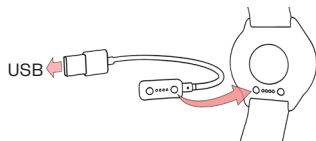

Ignite 3

Unite