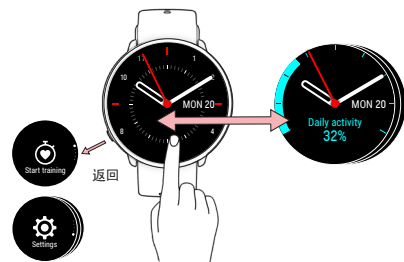

如何开始

1. 若需唤醒手表并充电, 请利用随盒子附上的连接线 (Ignite) 或 USB 充电适配器 (Unite), 把手表插进供电的 USB 端口或 USB 充电器中。
2. 要设置手表, 请选择您的语言和设置方法。手表

Ignite

Unite

提供三种设置选项: 在手机上设置 (A), 在电脑上设置 (B) 或在手表上设置 (C)。通过上下滑动显示屏浏览选项。轻触显示屏确认您的选择。我们推荐选项 A 或 B。

A 在手机上设置

您必须在 Polar Flow 应用程序中而非手机的 Bluetooth 设置中进行配对。

1. 请确保您的手机连接至互联网并且打开 Bluetooth®。
2. 从 App Store 或 Google Play 下载 Polar Flow 应用程序。
3. 打开手机上的 Flow 应用程序。Flow 应用程序会识别您的手表, 并提示您开始配对。轻触 **Start** (开始) 按钮。
4. 在手机上接受 Bluetooth 配对请求。确认手表上的 pin 码并且配对完成。

使用 Polar 账户登录或创建新账户。我们将引导您完成应用程序内的注册和设置。

完成设置后, 点击 **保存并同步**, 您的设置将同步至手表。

- i** 如果您的手机处于 Bluetooth 范围内, 并且 Flow 应用程序正在运行, 您的手表会自动将训练数据与 Flow 移动应用程序同步。您也可以长按手表的 **返回** 按钮手动将训练数据与 Flow 应用程序同步。

B 在电脑上设置

1. 转到 flow.polar.com/start, 下载并安装 Polar FlowSync 资料传输软体到您的电脑上。
2. 使用 Polar 账户登录或创建新账户。我们将引导您完成 Polar Flow 网络服务内的注册和设置。

- i** 为了获得最准确的个人训练和活动数据, 请务必进行精确设置。
- i** 如果您的手表存在固件更新, 我们建议您在设置期间安装。此过程可能需要最多 10 分钟。

佩戴 UNITE 腕带

1. 将表带扣按入表带孔内。
2. 将多余的表带滑到下方。

了解您的手表

- » 轻触显示屏以 **确认选择** 并选择项目。
- » 使用 **返回** 按钮返回、暂停和停止。在时间视图中按 **返回** 以进入菜单, 按住 **返回** 以开始配对和同步。
- » 向上或向下滑动即可滚动。
- » 在时间视图中左右滑动以查看不同的表盘。轻触以查看更多详细信息。
- » 在训练期间向左或向右滑动以查看不同的训练视图。
- » **Unite:** 如要更改表盘颜色主题, 请前往 **设置 > 手表设置 > 表盘画面**。