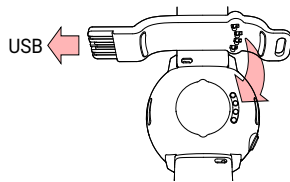

如何开始

1. 若需唤醒手表并充电, 请利用随盒子附上的连接线 (Ignite) 或 USB 充电适配器 (Unite), 把手表插进供电的 USB 端口或 USB 充电器中。
2. 要设置手表, 请选择您的语言和设置方法。手表

Ignite

Unite

提供三种设置选项: 在手机上设置 (A), 在电脑上设置 (B) 或在手表上设置 (C)。通过上下滑动显示屏浏览选项。轻触显示屏确认您的选择。我们推荐选项 A 或 B。

A 在手机上设置

您必须在 Polar Flow 应用程序中而非手机的 Bluetooth 设置中进行配对。

1. 请确保您的手机连接至互联网并且打开 Bluetooth®。
2. 从 App Store 或 Google Play 下载 Polar Flow 应用程序。
3. 打开手机上的 Flow 应用程序。Flow 应用程序会识别您的手表, 并提示您开始配对。轻触 **Start** (开始) 按钮。
4. 在手机上接受 Bluetooth 配对请求。确认手表上的 pin 码并且配对完成。