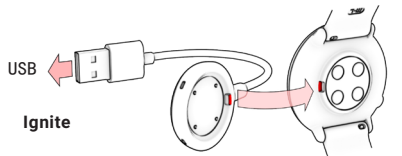

如何开始

1. 若需唤醒手表并充电, 请利用随盒子附上的连接线 (Ignite) 或 USB 充电适配器 (Unite), 把手表插进供电的 USB 端口或 USB 充电器中。
2. 要设置手表, 请选择您的语言和设置方法。手表

Ignite

Unite

提供三种设置选项: 在手机上设置 (A), 在电脑上设置 (B) 或在手表上设置 (C)。通过上下滑动显示屏浏览选项。轻触显示屏确认您的选择。我们推荐选项 A 或 B。

A 在手机上设置

您必须在 Polar Flow 应用程序中而非手机的 Bluetooth 设置中进行配对。

1. 请确保您的手机连接至互联网并且打开 Bluetooth®。
2. 从 App Store 或 Google Play 下载 Polar Flow 应用程序。
3. 打开手机上的 Flow 应用程序。Flow 应用程序会识别您的手表, 并提示您开始配对。轻触 **Start** (开始) 按钮。
4. 在手机上接受 Bluetooth 配对请求。确认手表上的 pin 码并且配对完成。