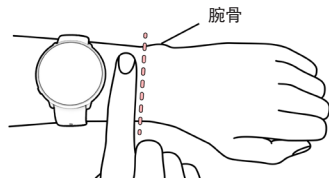

- i** 为了获得最准确的个人训练和活动数据, 请务必进行精确设置。
- i** 如果您的手表存在固件更新, 我们建议您在设置期间安装。此过程可能需要最多 10 分钟。

佩戴 UNITE 腕带

1. 将表带扣按入表带孔内。
2. 将多余的表带滑到下方。

了解您的手表

- » 轻触显示屏以 **确认选择** 并选择项目。
- » 使用 **返回** 按钮返回、暂停和停止。在时间视图中按 **返回** 以进入菜单, 按住 **返回** 以开始配对和同步。
- » 向上或向下滑动即可滚动。
- » 在时间视图中左右滑动以查看不同的表盘。轻触以查看更多详细信息。
- » 在训练期间向左或向右滑动以查看不同的训练视图。
- » **Unite:** 如要更改表盘颜色主题, 请前往 **设置 > 手表设置 > 表盘画面**。

佩戴手表

将手表牢牢戴在腕骨后面。获得 训练期间的准确心率读数：

- » 将手表戴在手腕上，离腕骨至少一指宽。
- » 将表带在手腕上系紧一点。背面的传感器必须始终紧贴您的皮肤，且手表不得在手臂上移动。

在不测量心率或跟踪睡眠时，松开表带使皮肤能够呼吸。

保养您的手表

每次训练结束后，将您的手表放在流水下冲洗以保持清洁。在充电前，请确保您的手表和连接线的充电触点上没有水分、灰尘或脏污。轻轻擦除任何尘土或水分。手表沾了水时不要充电。

开始训练

1. 戴上手表，并系紧表带。
2. 按 返回 按钮进入主菜单，轻触 开始训练，然后向左或向右滑动选择运动内容。
3. 等待心率显示在绿色圆圈内。
4. 轻触显示屏，开始训练记录。

暂停和停止训练

按下 返回 按钮，暂停训练课。要继续训练，则再次按下 返回。要停止训练，请在暂停时长按 返回，直到显示 记录已结束。

用 GPS 训练：

Ignite: 请走到室外并远离高层建筑及高大树木。保持您的手表不动并使显示屏朝上，以捕捉 GPS 卫星信号。在 GPS 准备就绪时，GPS 图标周围的圆圈将变为绿色并且手表振动。