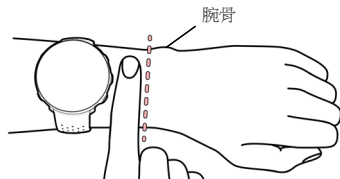

在設定時務必準確，以確保個人訓練和活動數據準確和個人化。

若要让手錶保持在最新狀態，請務必在有新版本軟體可用時及時更新軟體。當有新版本時，您將會透過 Flow 收到通知。

馬上了解

按鍵功能

- 按下 OK (確定) 確認選擇。
- 透過 UP/DOWN (上/下) 按鈕瀏覽錶盤、訓練視圖和功能表，以及在選項列表之間移動和調整所選的數值。
- 使用 BACK (返回) 返回、暫停和終止。在時間顯示畫面，按 BACK (返回) 進入選單，長按即可開始配對和同步。
- 長按 LIGHT (背光燈) 可鎖定按鈕。

佩戴

確保您已正確佩戴手錶，以在訓練中準確讀取心率：

- 把手錶戴在手腕上，距離腕骨最少一個手指闊度的距離。
- 將腕帶牢牢地繫在手腕上。手錶背面的傳感器必須始終接觸您的皮膚，而且手錶應該無法在您的手臂上移動。

偶爾稍微鬆開腕帶，以更舒適地佩戴手錶，同時讓皮膚呼吸。

手錶兼容您可以作為配件購買到的 Polar 心率傳感器。請在以下網址查看完整的兼容傳感器和配件清單：
support.polar.com/en。