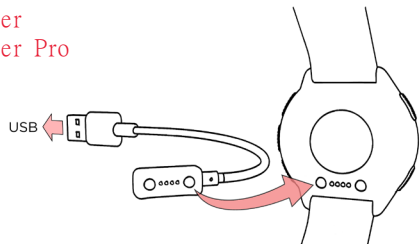

充電

如要喚醒手錶並充電，請使用包裝盒內附送的特製纜線，插入通電的 USB 插口或 USB 充電器。

Pacer Pacer Pro

Vantage M Vantage M2

安裝程式

喚醒手錶後，請選擇語言和設定方式。手錶提供三種不同的設定方式：

- (A) 在您的手機上設置；
- (B) 在您的電腦上設置；或
- (C) 在您的手錶上設置。

透過 UP/DOWN (上/下) 瀏覽對您而言最方便的選項，並按下 OK (確定) 確認您的選擇。我們建議使用選項 A 或 B。請在您的手機或電腦上設置以為您的手錶獲取最新的更新內容。

A 使用手機設定

您必須使用 Polar Flow app 而非手機的 Bluetooth 設定進行配對。

1. 請確認手機已連上互聯網及啟用Bluetooth®。
2. 請從 App Store 或 Google Play 下載 Polar Flow 應用程式。
3. 開啟手機上的 Polar Flow app。Polar Flow app 會識別手錶，提示您開始配對。輕觸 Start (開始) 按鈕。
4. 在手機上接受 Bluetooth 配對請求。確認手錶上的密碼即完成配對。