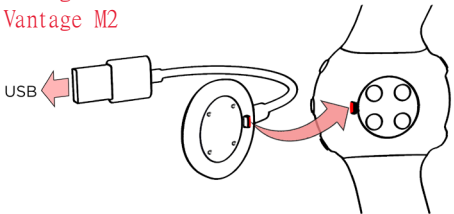

充電

如要喚醒手錶並充電，請使用包裝盒內附送的特製纜線，插入通電的 USB 插口或 USB 充電器。

Pacer Pacer Pro

Vantage M Vantage M2

安裝程式

喚醒手錶後，請選擇語言和設定方式。手錶提供三種不同的設定方式：

- (A) 在您的手機上設置；
- (B) 在您的電腦上設置；或
- (C) 在您的手錶上設置。

透過 UP/DOWN (上/下) 瀏覽對您而言最方便的選項，並按下 OK (確定) 確認您的選擇。我們建議使用選項 A 或 B。請在您的手機或電腦上設置以為您的手錶獲取最新的更新內容。

A 使用手機設定

您必須使用 Polar Flow app 而非手機的 Bluetooth 設定進行配對。

1. 請確認手機已連上互聯網及啟用Bluetooth®。
2. 請從 App Store 或 Google Play 下載 Polar Flow 應用程式。
3. 開啟手機上的 Polar Flow app。Polar Flow app 會識別手錶，提示您開始配對。輕觸 Start (開始) 按鈕。
4. 在手機上接受 Bluetooth 配對請求。確認手錶上的密碼即完成配對。