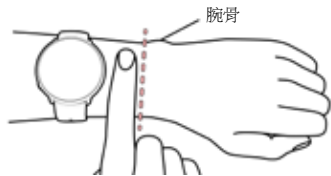

設定完畢後輕觸儲存和同步，將設定同步到手錶。

B 使用電腦設定

1. 瀏覽 flow.polar.com/start，下載並安裝Polar FlowSync 數據傳輸軟件到您的電腦。
2. 登入 Polar 賬號或建立新賬號。Polar Flow 網絡服務會指引您完成註冊和設定。

C 在手錶設定

1. 滑動螢幕調整設定，輕觸以確認選擇。
2. 按返回按鈕返回更改設定。

在手錶上設定時，手錶並未連線到 Polar Flow。請務必稍後透過 A 或 B 選項，取得最新的 Ignite 功能更新。您也可在 Flow 中查看詳細訓練分析，並監察自己的進度。

認識您的 Ignite

操作

- 輕觸螢幕確認選擇並選擇項目。
- 使用返回按鈕返回、暫停和終止。在時間顯示畫面，按返回進入選單，按下返回開始配對和同步。
- 向上或下滑動以捲動。
- 在時間顯示中向左或右滑動，查看不同錶面。輕觸查看更多詳盡資料。
- 訓練中左右撥動可查看不同的訓練視圖。

穿戴 Ignite

一般來說，手錶應穩固戴在腕骨後方。在訓練中準確讀取心率的方法：

- 把手錶戴在手腕後方，距離腕骨最少一個手指闊度的距離。
- 圍繞手腕拉緊腕帶。背部傳感器應保持接觸皮膚，手錶不應在手臂上移動。

不測量心率或追蹤睡眠時，請放鬆腕帶，讓皮膚透氣。

保養 IGNITE

每次訓練課用自來水清洗手錶以保持清潔。充電前，請確保手錶和纜線的充電連接處並無任何水氣、塵埃或污跡。如有污跡或水氣，請輕柔地抹去。手錶被沾濕時請勿充電。

開始訓練

- 戴好手錶，拉緊腕帶。
- 按返回按鈕進入主選單，輕觸開始訓練，然後向左或向右滑動以選擇運動內容。
- 等待心率在綠色圓圈中顯示。
- 輕觸螢幕開始記錄訓練。

暫停和終止訓練