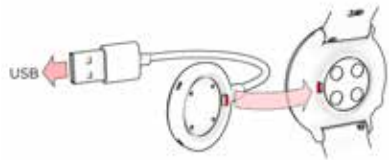

入門方法

1. 如要喚醒手錶並充電，請使用包裝盒內附送的特製纜線，插入通電的 USB 插口或 USB 充電器。
2. 如要設定手錶，請選擇語言和設定方式。手錶有三種

設定選項：用手機設定 (A)，用電腦設定 (B)，或在手錶設定 (C)。向上方或下方滑動螢幕瀏覽選項。輕觸螢幕確認選擇。我們建議選項 A 或 B。

在設定時務必準確，以確保個人訓練和活動數據準確和個人化。

 如手錶有韌體更新，建議在設定時安裝。此過程可能需時約 10 分鐘。

A 使用手機設定

您必須使用 Polar Flow app 而非手機的藍牙設定進行配對。

1. 請確認手機已連上互聯網及啟用Bluetooth®。
2. 請從 App Store 或 Google Play 下載Polar Flow app。
3. 在手機上打開 Polar Flow app。Polar Flow app 會識別手錶，提示您開始配對。按「開始」按鈕。
4. 在手機上接受藍牙配對請求。確認手錶上的密碼即完成配對。
5. 登入 Polar 賬號或建立新賬號。應用程式會指引您完成註冊和設定。