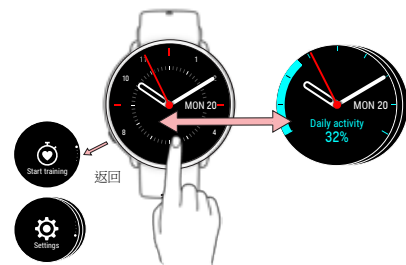

入門方法

1. 如要喚醒手錶並充電，請使用包裝盒內附送的特製纜線，插入通電的 USB 插口或 USB 充電器。
2. 如要設定手錶，請選擇語言和設定方式。手錶有三種

設定選項：用手機設定 (A)，用電腦設定 (B)，或在手錶設定 (C)。向上方或下方滑動螢幕瀏覽選項。輕觸螢幕確認選擇。我們建議選項 A 或 B。

在設定時務必準確，以確保個人訓練和活動數據準確和個人化。

 如手錶有韌體更新，建議在設定時安裝。此過程可能需時約 10 分鐘。

A 使用手機設定

您必須使用 Polar Flow app 而非手機的藍牙設定進行配對。

1. 請確認手機已連上互聯網及啟用Bluetooth®。
2. 請從 App Store 或 Google Play 下載Polar Flow app。
3. 在手機上打開 Polar Flow app。Polar Flow app 會識別手錶，提示您開始配對。按「開始」按鈕。
4. 在手機上接受藍牙配對請求。確認手錶上的密碼即完成配對。
5. 登入 Polar 賬號或建立新賬號。應用程式會指引您完成註冊和設定。

設定完畢後輕觸儲存和同步，將設定同步到手錶。

B 使用電腦設定

1. 瀏覽 flow.polar.com/start，下載並安裝Polar FlowSync 數據傳輸軟件到您的電腦。
2. 登入 Polar 賬號或建立新賬號。Polar Flow 網絡服務會指引您完成註冊和設定。

C 在手錶設定

1. 滑動螢幕調整設定，輕觸以確認選擇。
2. 按返回按鈕返回更改設定。

在手錶上設定時，手錶並未連線到 Polar Flow。請務必稍後透過 A 或 B 選項，取得最新的 Ignite 功能更新。您也可在 Flow 中查看詳細訓練分析，並監察自己的進度。

認識您的 Ignite

操作

- 輕觸螢幕確認選擇並選擇項目。
- 使用返回按鈕返回、暫停和終止。在時間顯示畫面，按返回進入選單，按下返回開始配對和同步。
- 向上或下滑動以捲動。
- 在時間顯示中向左或右滑動，查看不同錶面。輕觸查看更多詳盡資料。
- 訓練中左右撥動可查看不同的訓練視圖。

穿戴 Ignite

一般來說，手錶應穩固戴在腕骨後方。在訓練中準確讀取心率的方法：

- 把手錶戴在手腕後方，距離腕骨最少一個手指闊度的距離。
- 圍繞手腕拉緊腕帶。背部傳感器應保持接觸皮膚，手錶不應在手臂上移動。