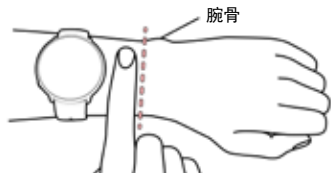

了解您的 Ignite

主要功能

- » 轻触显示屏以 确认选择 并选择项目。
- » 使用返回按钮返回、暂停和停止。在时间视图中按返回以进入菜单，按住返回以开始配对和同步。
- » 向上或向下滑动即可滚动。
- » 在时间视图中左右滑动以查看不同的表盘。轻触以查看更多详细信息。
- » 训练期间左右滑动可查看不同的训练视图。

佩戴 Ignite

通常, 将手表牢牢戴在腕骨后面。获得 训练期间的准确心率读数:

- » 将手表戴在手腕上, 离腕骨至少一指宽。
- » 将表带在手腕上系紧一点。背面的传感器必须始终紧贴您的皮肤, 且手表不得在手臂上移动。

在不测量心率或跟踪睡眠时, 松开表带使皮肤能够呼吸。

保养 IGNITE

每次训练结束后, 将您的手表放在流水下冲洗以保持清洁。在充电前, 请确保您的手表和连接线的充电触点上没有水分、灰尘或脏污。轻轻擦掉脏污或水分。手表沾了水时不要充电。

开始训练

1. 戴上您的手表, 并系紧表带。
2. 按 返回 按钮进入主菜单, 轻触开始训练, 然后向左或向右滑动以选择运动内容。
3. 等待心率显示在绿色圆圈内。
4. 轻触显示屏, 开始训练记录。