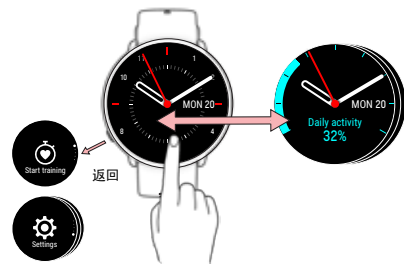

如何开始

1. 若需唤醒您的手表并充电，请利用随盒子附上的连接线，把手表插进供电的 USB 端口或 USB 充电器中。

2. 要设置手表，请选择您的语言和设置方法。手表提供三种设置选项：在手机上设置 (A)，在电脑上设置 (B) 或在手表上设置 (C)。通过上下滑动显示屏浏览选项。轻触显示屏确认您的选择。我们推荐选项 A 或 B。

为了获得最准确的个人训练和活动数据，请务必进行精确设置。

-  如您的手表存在固件更新，我们建议您在设置期间安装。可能需要最多 10 分钟。

A 在手机上设置

您必须在 Polar Flow 應用程式中而非手机的 Bluetooth 设置中进行配对。

1. 请确保您的手机连接至互联网并且打开 Bluetooth®。
2. 从 App Store 或 Google Play 下载 Polar Flow 应用程序。
3. 打开手机上的 Flow 应用程序。Flow 应用程序会识别您的手表，并提示您开始配对。轻触“Start (开始)”按钮。
4. 在手机上接受 Bluetooth 配对请求。确认手表上的 pin 码并且配对完成。
5. 登录 Polar 账户 或创建新账户。我们将引导您完成应用程序内的注册和设置。

完成设置后，点击 保存并同步，您的设置将同步至手表。

B 在电脑上设置

1. 转到 flow.polar.com/start，将 Polar Flow Sync 资料传输软件，并安装到您的电脑上。
2. 登录 Polar 账户或创建新账户。我们将引导您完成 Polar Flow 网络服务内的注册和设置。

C 在手表上设置

1. 滑动屏幕调节设置并轻触确认您的选择。
2. 按下返回按钮，返回并更改设置。

从手表进行设置时，您的手表尚未与 **Polar Flow** 连接。稍后通过选项 A 或 B 进行设置以获得最新的 Ignite 功能更新很重要。在 **Flow** 中，您还可以看到更详细的训练分析数据并监控您的进度。

了解您的 Ignite

主要功能

- » 轻触显示屏以 确认选择 并选择项目。
- » 使用返回按钮返回、暂停和停止。在时间视图中按返回以进入菜单，按住返回以开始配对和同步。
- » 向上或向下滑动即可滚动。
- » 在时间视图中左右滑动以查看不同的表盘。轻触以查看更多详细信息。
- » 训练期间左右滑动可查看不同的训练视图。

佩戴 Ignite

通常, 将手表牢牢戴在腕骨后面。获得 训练期间的准确心率读数: