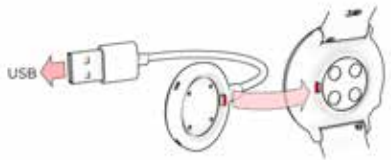

如何开始

1. 若需唤醒您的手表并充电，请利用随盒子附上的连接线，把手表插进供电的 USB 端口或 USB 充电器中。

2. 要设置手表，请选择您的语言和设置方法。手表提供三种设置选项：在手机上设置 (A)，在电脑上设置 (B) 或在手表上设置 (C)。通过上下滑动显示屏浏览选项。轻触显示屏确认您的选择。我们推荐选项 A 或 B。

为了获得最准确的个人训练和活动数据，请务必进行精确设置。

-  如您的手表存在固件更新，我们建议您在设置期间安装。可能需要最多 10 分钟。

A 在手机上设置

您必须在 Polar Flow 應用程式中而非手机的 Bluetooth 设置中进行配对。

1. 请确保您的手机连接至互联网并且打开 Bluetooth®。
2. 从 App Store 或 Google Play 下载 Polar Flow 应用程序。
3. 打开手机上的 Flow 应用程序。Flow 应用程序会识别您的手表，并提示您开始配对。轻触“Start (开始)”按钮。
4. 在手机上接受 Bluetooth 配对请求。确认手表上的 pin 码并且配对完成。
5. 登录 Polar 账户 或创建新账户。我们将引导您完成应用程序内的注册和设置。