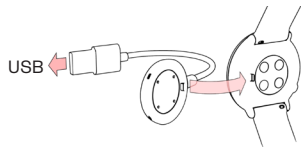

充电

若需唤醒您的手表并充电，请利用定制电缆或包装盒中的充电适配器，将手表连接至供电的 USB 端口或 USB 充电器中。

Ignite 和 Ignite 2

Ignite 3

Unite

设置

唤醒手表后，请选择您的语言和设置方法。手表提供三种设置选项：

- (A) 在手机上设置，
- (B) 在电脑上设置，或
- (C) 在手表上设置。

通过上下滑动显示屏可浏览选项。轻触显示屏确认您的选择。我们建议选择 A 或 B。通过在手机或电脑上设置，您的手表将获得最新更新。

A 在手机上设置

您必须在 Polar Flow 应用而非手机的 Bluetooth 设置中进行配对。

1. 请确保您的手机连接至互联网并打开 Bluetooth®。
2. 从 App Store 或 Google Play 下载 Polar Flow 应用。
3. 打开手机上的 Polar Flow 应用。Polar Flow 应用会识别您的手表，并提示您开始配对。点击开始按钮。