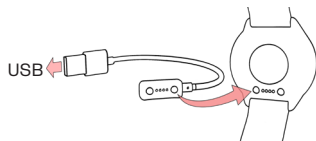

充电

若需唤醒您的手表并充电，请利用定制电缆或包装盒中的充电适配器，将手表连接至供电的 USB 端口或 USB 充电器中。

Ignite 和 Ignite 2

Ignite 3

Unite

设置

唤醒手表后，请选择您的语言和设置方法。手表提供三种设置选项：

- (A) 在手机上设置，
- (B) 在电脑上设置，或
- (C) 在手表上设置。

通过上下滑动显示屏可浏览选项。轻触显示屏确认您的选择。我们建议选择 A 或 B。通过在手机或电脑上设置，您的手表将获得最新更新。

A 在手机上设置

您必须在 Polar Flow 应用而非手机的 Bluetooth 设置中进行配对。

1. 请确保您的手机连接至互联网并打开 Bluetooth®。
2. 从 App Store 或 Google Play 下载 Polar Flow 应用。
3. 打开手机上的 Polar Flow 应用。Polar Flow 应用会识别您的手表，并提示您开始配对。点击开始按钮。