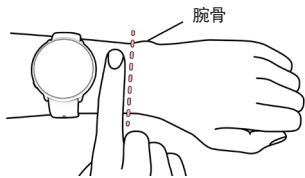

为了获得最准确的个人训练和活动数据，请务必进行精确设置。

若要让手表保持在最新状态，请务必确保在有新版本固件可用时更新固件。当有新版本可用时，您将通过 Flow 收到通知。

开始了解

滑动：

- » 在时间视图中左右滑动可查看不同的表盘，在训练中滑动可查看不同的训练视图
- » 向上或向下滑动即可滚动

轻触显示屏：

- » 以确认选择并选择项目
- » 以查看表盘上的更多详细信息。

按下按钮：

- » 在时间视图中，可进入菜单
- » 可返回、暂停和停止
- » 长按可开始配对和同步

您转动手腕查看手表时，背光灯会自动开启。

Ignite 3: 在训练课期间用手指稳固拍打显示屏来计圈。

佩戴

将手表牢牢戴在腕骨后面。要在训练期间获取准确心率读数：

- » 将手表戴在手腕上，离腕骨至少一指宽。
- » 将表带在手腕上系紧一点。背面的传感器必须始终紧贴您的皮肤，且手表不得在手臂上移动。

在不测量心率或跟踪睡眠时，松开表带让皮肤透气。

保养您的手表

每次训练结束后，将手表放在流水下冲洗以保持清洁。在充电前，请确保手表和连接线的充电触点上没有水分、灰尘或脏污。轻轻擦掉脏污或水分。手表沾了水时，不要充电。

训练

1. 戴上手表，并系紧表带。
2. 按下按钮进入主菜单，轻触开始训练，然后向左或向右滑动以选择运动内容。
3. 等待心率显示在绿色圆圈内，然后轻触显示屏以开始训练记录。

暂停和停止训练

按下按钮以暂停训练。轻触显示屏以继续训练。要停止训练，请在暂停时长按按钮，直至显示记录已结束。

用 GPS 训练

Ignite/Ignite 2/Ignite 3: 请走到室外并远离高层建筑及高大树木。保持您的手表不动并使显示屏朝上，以捕捉 GPS 卫星信号。在 GPS 准备就绪时，GPS 图标周围的圆圈将变为绿色并且手表振动。

Unite: 要获取 GPS 数据，请连接手表和手机。在手机上安装 Polar Flow 应用，然后将其与 Unite 配对，并授予其始终使用您手机位置的权限。训练期间，您需要随身携带手机。