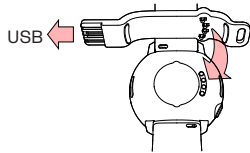

充电

若需唤醒您的手表并充电，请利用定制电缆或包装盒中的充电适配器，将手表连接至供电的 USB 端口或 USB 充电器中。

Ignite 和 Ignite 2

Ignite 3

Unite

设置

唤醒手表后，请选择您的语言和设置方法。手表提供三种设置选项：

- (A) 在手机上设置，
- (B) 在电脑上设置，或
- (C) 在手表上设置。

通过上下滑动显示屏可浏览选项。轻触显示屏确认您的选择。我们建议选择 A 或 B。通过在手机或电脑上设置，您的手表将获得最新更新。

A 在手机上设置

您必须在 Polar Flow 应用而非手机的 Bluetooth 设置中进行配对。

1. 请确保您的手机连接至互联网并打开 Bluetooth®。
2. 从 App Store 或 Google Play 下载 Polar Flow 应用。
3. 打开手机上的 Polar Flow 应用。Polar Flow 应用会识别您的手表，并提示您开始配对。点击开始按钮。