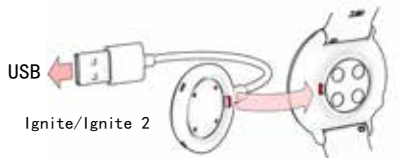

如何开始

1. 若需唤醒手表并充电, 请利用随盒子附上的连接线 (Ignite/Ignite 2) 或 USB 充电适配器 (Unite), 把手表插进供电的 USB 端口或 USB 充电器中。
2. 要设置手表, 请选择您的语言和设置方法。手表

Ignite/Ignite 2

Unite

提供三种设置选项: 在手机上设置 (A), 在电脑上设置 (B) 或在手表上设置 (C)。通过上下滑动显示屏浏览选项。轻触显示屏确认您的选择。我们推荐选项 A 或 B。

A 在手机上设置

您必须在 Polar Flow 应用程序中而非手机的 Bluetooth 设置中进行配对。

1. 请确保您的手机连接至互联网并且打开 Bluetooth®。
2. 从 App Store 或 Google Play 下载 Polar Flow 应用程序。
3. 打开手机上的 Flow 应用程序。Flow 应用程序会识别您的手表, 并提示您开始配对。轻触 Start (开始) 按钮。
4. 在手机上接受 Bluetooth 配对请求。确认手表上的 pin 码并且配对完成。