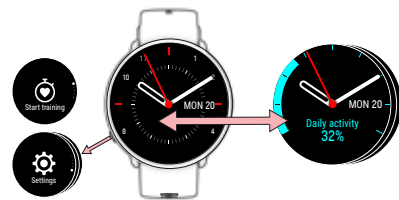

A 在手机上设置

您必须在 Polar Flow 应用程序中而非手机的 Bluetooth 设置中进行配对。

1. 请确保您的手机连接至互联网并且打开 Bluetooth®。
2. 从 App Store 或 Google Play 下载 Polar Flow 应用程序。
3. 打开手机上的 Flow 应用程序。Flow 应用程序会识别您的手表, 并提示您开始配对。轻触 Start (开始) 按钮。
4. 在手机上接受 Bluetooth 配对请求。确认手表上的 pin 码并且配对完成。

使用 Polar 账户登录或创建新账户。我们将引导您完成应用程序内的注册和设置。

完成设置后, 点击 保存并同步, 您的设置将同步至手表。

- i** 如果您的手机处于 Bluetooth 范围内, 并且 Polar Flow 应用正在运行, 您的手表会自动将训练数据与 Flow 移动应用程序同步。您也可以长按手表的按钮手动将训练数据与 Polar Flow 应用同步。

B 在电脑上设置

1. 转到 flow.polar.com/start, 下载并安装 Polar FlowSync 资料传输软体到您的电脑上。
2. 使用 Polar 账户登录或创建新账户。我们将引导您完成 Polar Flow 网络服务内的注册和设置。

- i** 为了获得最准确的个人训练和活动数据, 请务必进行精确设置。

- i** 如果您的手表存在固件更新, 我们建议您在设置期间安装。此过程可能需要最多 10 分钟。

佩戴 UNITE 腕带

1. 将表带扣按入表带孔内。
2. 将多余的表带滑到下方。

了解您的手表

滑动:

- » 向上或向下滑动即可滚动
- » 在时间视图中左右滑动可查看不同的表盘, 在训练中滑动可查看不同的训练视图

轻触显示屏:

- » 以确认选择并选择项目
- » 以查看表盘上的更多详细信息

按下按钮:

- » 可返回、暂停和停止
- » 在时间视图中, 可进入菜单
- » 长按可开始配对和同步

您转动手腕查看手表时, 背光灯会自动开启。

佩戴手表

将手表牢牢戴在腕骨后面。获得训练期间的准确心率读数：

- » 将手表戴在手腕上，离腕骨至少一指宽。
- » 将表带在手腕上系紧一点。背面的传感器必须始终紧贴您的皮肤，且手表不得在手臂上移动。