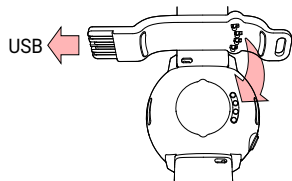

如何开始

1. 若需唤醒手表并充电, 请利用随盒子附上的连接线 (Ignite/Ignite 2) 或 USB 充电适配器 (Unite), 把手表插进供电的 USB 端口或 USB 充电器中。
2. 要设置手表, 请选择您的语言和设置方法。手表

Ignite/Ignite 2

Unite

提供三种设置选项: 在手机上设置 (A), 在电脑上设置 (B) 或在手表上设置 (C)。通过上下滑动显示屏浏览选项。轻触显示屏确认您的选择。我们推荐选项 A 或 B。

A 在手机上设置

您必须在 Polar Flow 应用程序中而非手机的 Bluetooth 设置中进行配对。

1. 请确保您的手机连接至互联网并且打开 Bluetooth®。
2. 从 App Store 或 Google Play 下载 Polar Flow 应用程序。
3. 打开手机上的 Flow 应用程序。Flow 应用程序会识别您的手表, 并提示您开始配对。轻触 Start (开始) 按钮。
4. 在手机上接受 Bluetooth 配对请求。确认手表上的 pin 码并且配对完成。