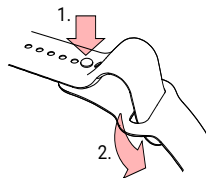

A 在手机上设置

您必须在 Polar Flow 应用程序中而非手机的 Bluetooth 设置中进行配对。

1. 请确保您的手机连接至互联网并且打开 Bluetooth®。
2. 从 App Store 或 Google Play 下载 Polar Flow 应用程序。
3. 打开手机上的 Flow 应用程序。Flow 应用程序会识别您的手表, 并提示您开始配对。轻触 Start (开始) 按钮。
4. 在手机上接受 Bluetooth 配对请求。确认手表上的 pin 码并且配对完成。

使用 Polar 账户登录或创建新账户。我们将引导您完成应用程序内的注册和设置。

完成设置后, 点击 保存并同步, 您的设置将同步至手表。

- i** 如果您的手机处于 Bluetooth 范围内, 并且 Polar Flow 应用正在运行, 您的手表会自动将训练数据与 Flow 移动应用程序同步。您也可以长按手表的按钮手动将训练数据与 Polar Flow 应用同步。

B 在电脑上设置

1. 转到 flow.polar.com/start, 下载并安装 Polar FlowSync 资料传输软体到您的电脑上。
2. 使用 Polar 账户登录或创建新账户。我们将引导您完成 Polar Flow 网络服务内的注册和设置。

- i** 为了获得最准确的个人训练和活动数据, 请务必进行精确设置。

- i** 如果您的手表存在固件更新, 我们建议您在设置期间安装。此过程可能需要最多 10 分钟。

佩戴 UNITE 腕带

1. 将表带扣按入表带孔内。
2. 将多余的表带滑到下方。

了解您的手表

滑动:

- » 向上或向下滑动即可滚动
- » 在时间视图中左右滑动可查看不同的表盘, 在训练中滑动可查看不同的训练视图

轻触显示屏:

- » 以确认选择并选择项目
- » 以查看表盘上的更多详细信息

按下按钮:

- » 可返回、暂停和停止
- » 在时间视图中, 可进入菜单
- » 长按可开始配对和同步

您转动手腕查看手表时, 背光灯会自动开启。

佩戴手表

将手表牢牢戴在腕骨后面。获得训练期间的准确心率读数：

- » 将手表戴在手腕上，离腕骨至少一指宽。
- » 将表带在手腕上系紧一点。背面的传感器必须始终紧贴您的皮肤，且手表不得在手臂上移动。