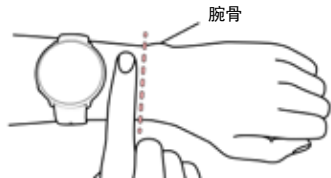

- i** 为了获得最准确的个人训练和活动数据, 请务必进行精确设置。

- i** 如果您的手表存在固件更新, 我们建议您在设置期间安装。此过程可能需要最多 10 分钟。

佩戴 UNITE 腕带

1. 将表带扣按入表带孔内。
2. 将多余的表带滑到下方。

了解您的手表

滑动:

- » 向上或向下滑动即可滚动
- » 在时间视图中左右滑动可查看不同的表盘, 在训练中滑动可查看不同的训练视图

轻触显示屏:

- » 以确认选择并选择项目
- » 以查看表盘上的更多详细信息

按下按钮:

- » 可返回、暂停和停止
- » 在时间视图中, 可进入菜单
- » 长按可开始配对和同步

您转动手腕查看手表时, 背光灯会自动开启。

佩戴手表

将手表牢牢戴在腕骨后面。获得训练期间的准确心率读数：

- » 将手表戴在手腕上，离腕骨至少一指宽。
- » 将表带在手腕上系紧一点。背面的传感器必须始终紧贴您的皮肤，且手表不得在手臂上移动。

在不测量心率或跟踪睡眠时，松开表带使皮肤能够呼吸。

保养您的手表

每次训练结束后，将您的手表放在流水下冲洗以保持清洁。在充电前，请确保您的手表和连接线的充电触点上没有水分、灰尘或脏污。轻轻擦除任何尘土或水分。手表沾了水时不要充电。

开始训练

1. 戴上手表，并系紧表带。
2. 按下按钮可进入主菜单，轻触开始训练，然后向左或向右滑动以选择运动内容。
3. 等待心率显示在绿色圆圈内。
4. 轻触显示屏，开始训练记录。