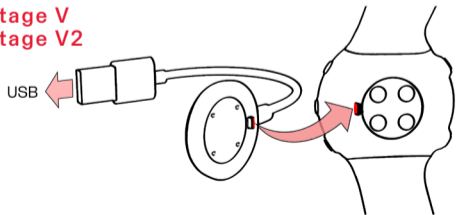

Grit X Grit X Pro Vantage V Vantage V2