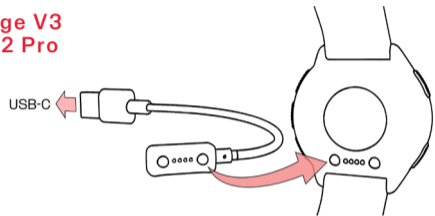

充电

若需唤醒您的手表并充电，请利用包装盒中随附的连接线，把手表插进供电的 USB 端口或 USB 充电器中。

Vantage V3 Grit X2 Pro