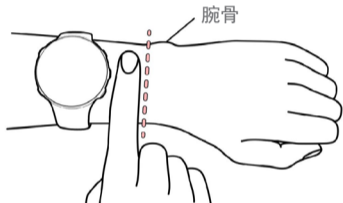

### 按钮功能

- **确定**用于确认选择。
- 向上/向下用于浏览训练视图和菜单、在选择列表中移动，以及调整选择的数值。
- 返回用于返回、暂停和停止。在时间视图中按返回可进入菜单，长按可开始配对和同步。
- 长按背光灯可锁定按钮。

### 触控显示屏 (训练时禁用)

- 点击显示屏可选择项目。
- 向上或向下滑动即可滚动。
- 在时间视图中左右滑动可查看不同的视图。
- 在时间视图中，从显示屏顶部向下滑动，可访问快速设置菜单。

## 佩戴

在训练期间获得准确的心率读数，请确保正确佩戴手表：

- 将手表戴在手腕上，离腕骨至少一指宽。
- 将腕带牢牢地系在手腕上。背面的传感器必须始终紧贴您的皮肤，且手表应无法在手臂上移动。

在不测量心率时，将表带稍微放松以便更舒适地佩戴，让皮肤呼吸。

您的手表还兼容 Polar 胸带式心率传感器及光学心率传感器。您可购买心率传感器作为配件。与您的手表兼容的传感器和配件的完整清单见 [support.polar.com/zh-hans](https://support.polar.com/zh-hans)。