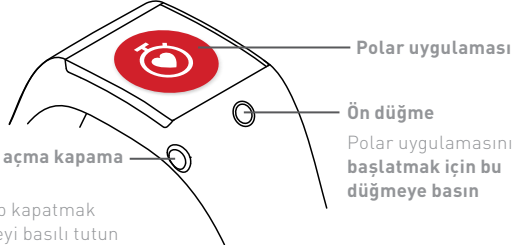

Yan taraftaki açma kapama düğmesi

Cihazınızı açıp kapatmak için bu düğmeyi basılı tutun

Polar uygulaması

Ön düğme

Polar uygulamasını başlatmak için bu düğmeye basın

Polar M600'ünüzü ayarlayın

Polar M600 spor saati, Android™ 4.3 ve üzeri veya iOS™ 9.0 ve üzeri işletim sistemlerini çalıştıran akıllı telefonlarla uyumludur. Telefonunuzun Android Wear™ ile uyumlu olup olmadığını görmek için telefonunuzdan ang.co/WearCheck adresine gidin. Optimize edilmiş yeni akıllı spor saatinizi kullanmaya başlamak için bu **üç aşamalı kurulumu** tamamlayın. Kurulum sırasında, M600'ünüzle telefonunuzu birbirine yakın tutun. İlk kurulumun birkaç dakika sürebileceğini unutmayın.

1 Hazırlık

- M600'ünüzü şarj etmeye başlayın.** Saatinizi kurulum esnasında şarj edebilirsiniz.
- M600'ünüzü açmak için** Polar logosu görününceye kadar yan taraftaki açma kapama düğmesini basılı tutun. Daha sonra, işletim sisteminin ilk kez başlatılması birkaç dakika sürecektir.
- Başlamak için dokunun ve **dilinizi** seçin. Yanlış dil seçerseniz dil menüsüne dönmek için ekranı sağa kaydırın.
- Akıllı telefonunuzun **İnternete bağlı** ve **Bluetooth'un** açık olduğundan emin olun.