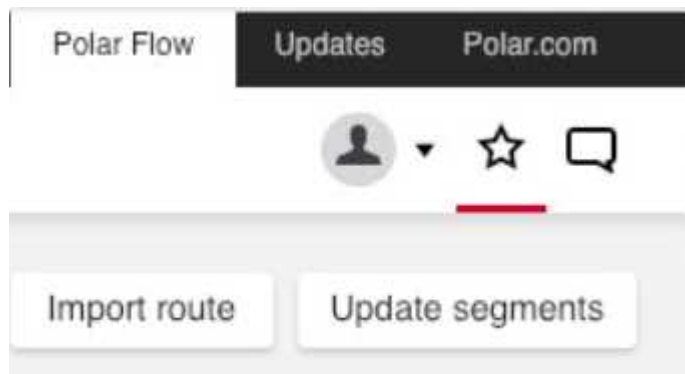

M460 STRAVA LIVE SEGMENTS®

?

Strava

[Strava.com](https://www.strava.com)

Strava

Strava
the Mountain)

KOM/QOM(King/Queen of

Strava

Strava

Polar M460

Strava
M460

Strava

(PR),

KOM

QOM

M460

Polar M460

Strava

1. Polar Flow Polar Flow Strava Polar Flow

Polar Flow : > > Strava >
Polar Flow : > > Strava ( )

2. Strava Polar Flow

Strava.com:

Star	Category	Name	Location
★	1	Muro di Sormano Climb	Sormano, Lombardy, Italy
★	3	Muro Di Sormano	

3. Polar Flow

4. M460