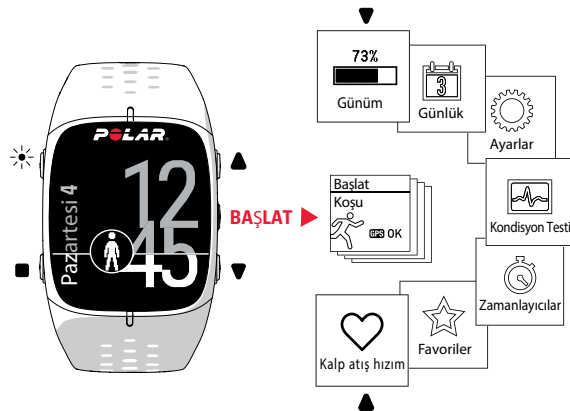

Polar M430'unuzla tanışma

İŞIK

İŞIK'a basarak ekranı aydınlatın.

İŞIK'ı basılı tutarak saat görünümünde düğmeleri kilitleyin.

İŞIK'ı basılı tutarak egzersiz görünümünde Hızlı menüye erişin.

GERİ

GERİ düğmesiyle geri dönün, seansı duraklatın ve durdurun.

Saat görünümünde GERİ'yi basılı tutarak M430'unuzu mobil cihazınızla eşleştirmeye ve eşitlemeye başlayın.

YUKARI

YUKARI'ya basarak menü, seçimler ve egzersiz görünümleri arasında gezin.

YUKARI'yi basılı tutarak saat kadranını değiştirin.

AŞAĞI

AŞAĞI'ya basarak menü, seçimler ve egzersiz görünümleri arasında gezin.

BAŞLAT

BAŞLAT'a basarak menüye girin, seçimleri onaylayın ve egzersizi başlatın. Egzersiz sırasında bir tur işaretlemek için BAŞLAT'a basın. İçinde bulunduğunuz kalp atış hızı bölgesini kilitlemek veya bölgenin kilidini açmak içinse BAŞLAT'ı basılı tutun.

Önemli özellikler

ENTEĞRE GPS

Dahili GPS egzersiz sırasında adımlarınızı sayar, mesafeyi ve yüksekliği ölçer. Polar Flow uygulamasından veya egzersiz seansınız bittikten sonra Flow web hizmetinden rotanızı harita üzerinde görebilirsiniz.

BİLEKTEN ÖLÇÜMLÜ KALP ATIŞ HIZI EGZERSİZİ

M430'unuzda kalp atış hızınızı bileğinizden ölçen dahili bir kalp atış hızı sensörü bulunmaktadır. Bu sensör sayesinde kalp atışı hızı egzersizleri hiç olmadığı kadar kolaydır.

7/24 ETKİNLİK TAKİBİ VE KESİNTİSİZ KALP ATIŞ HIZI

M430'unuz adımlarınızı, etkinliğinizi, uykunuzu ve kalorinizi 7/24 takip eder ve bireysel günlük etkinlik hedefinize ulaşmanıza destek verir. Kesintisiz Kalp Atış Hızı özelliği, çok az bilek hareketi gerektiren fiziksel etkinlikler de takip edilebildiği için günlük kalori tüketiminizi ve genel etkinliğinizi daha doğru şekilde ölçmenizi sağlar.

RUNNING PROGRAM (KOŞU PROGRAMI)

Polar Flow'da kişisel ve uyarlanabilen egzersiz planlarıyla bir koşu etkinliğine hazırlanmak için egzersiz yapın. Dört farklı hedeften birini seçin: 5K, 10K, yarı maraton veya maraton. Size ve hedeflerinize uygun bir egzersiz planı edinin.