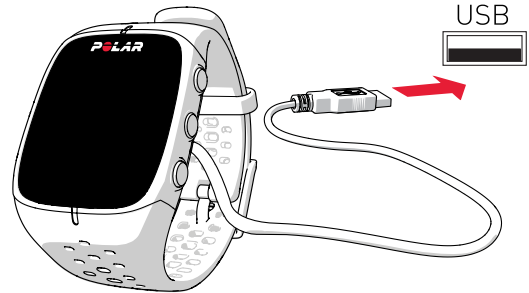

## Başlarken

Yeni Polar 430'unuzun kurulumunu ister **(A)** mobil cihazınızdan ister **(B)** bilgisayarınızdan yapabilirsiniz. M430, mağaza modundadır ve kurulum sırasında etkinleşir. En hassas ve kişisel egzersiz ve etkinlik verilerini almak için kurulum sırasında ayarları doğru yapmanız gerekir.

Kutudaki özel USB kablosunu kullanarak M430'unuzu çalışan bir USB bağlantı noktasına veya USB şarj cihazına bağlayın. M430'unuzun etkinleştirilmesi birkaç dakika sürebilir. Kurulum sırasında M430'unuz şarj da edilir.