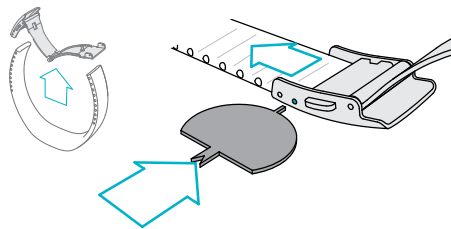

Opsæt din Polar Loop Crystal

For at tage din Polar Loop Crystal aktivitetsmåler i brug skal du bruge en **computer** med en **internetforbindelse** for at få adgang til webservicen Polar Flow.

1. Åbn din internetbrowser, **gå ind på flow.polar.com/start** og download FlowSync-softwaren. Du skal bruge FlowSync til at opsætte og synkronisere din aktivitetsmåler.
2. **Åbn** installationspakken og følg anvisningerne på skærmen.
3. Når installationen er udført, bliver FlowSync **åbnet automatisk** og beder dig om at tilslutte dit Polar-produkt.
4. **Slut** Polar Loop Crystal **til** din computers USB-port med det kabel, der fulgte med i salgspakken. Lad din computer installere evt. foreslåede USB-drivere.

i Undlad at oplade enheden, når USB-stikket er vådt.

5. Flow-webservicen åbnes automatisk i din internetbrowser. **Opret** en konto, eller log ind, hvis du allerede har en Polar-konto.
6. Klik på **Udført** for at afslutte opsætningen. Du skal vente, til synkroniseringen er afsluttet, inden du kan trække din Polar Loop Crystal ud.
7. Hvis der er en tilgængelig firmwareopdatering til din Polar Loop Crystal, anbefaler vi, at du **installerer** den i denne fase.

Du er klar til at gå i gang. Hav det sjovt!

i Lær mere om din Polar Loop Crystal fra den komplette brugervejledning, ofte stillede spørgsmål og videovejledninger på polar.com/support/Loop_Crystal.

Tilpas armbåndsstørrelse

1. ÅBN SPÆNDET.

2. KOBL SPÆNDET FRA BEGGE ENDER.

3. MÅL DIT HÅNDEDS STØRRELSE.

i Armbåndet er mere behageligt at have på, når det er lidt løst.

4. KLIP BÅNDET I BEGGE ENDER.

5. FASTGØR SPÆNDET IGEN.

i Tag armbåndet på din ikke-dominerende hånd for at få de mest nøjagtige resultater.

Tekniske specifikationer