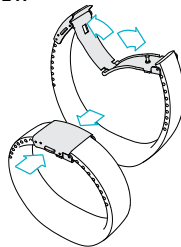

Tilpas armbåndsstørrelse

1. ÅBN SPÆNDET.

2. KOBL SPÆNDET FRA BEGGE ENDER.