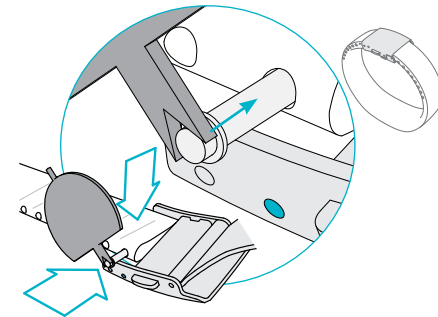

1. Nyisd ki a csattot.
2. Csatlakoztassa le az övet mindkét végén.

3. Mérje meg csuklójának a méretét.

i A karszalag sokkal kényelmesebben viselhető ha nem szorítja túl, és lazábban hagyja

4. Vágja el a szalagot mind a két végén.

5. Helyezze vissza az övet.

i Ahhoz, hogy a lehető legpontosabb eredményt érje le, viselje a szalagot nem domináns kezén.

KÖVESSE NAPI TEVÉKENYSÉGEIT

Simán váltogathatja a Polar Loop 2 LED kijelző nézeteit az érintőgomb folyamatos érintése által Sokkal több információt kaphat meg az adott olvasott cikkről ha vár két másodpercet és hagyja, hogy a kép magát tekerje tovább