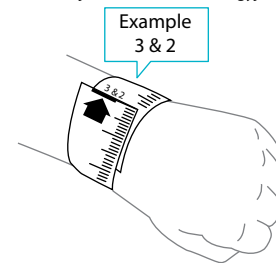

i Kész is. Érezd Jól Magad!
i Tudjon meg még többet a Polar Loop 2-ről a teljes felhasználói kézikönyvből, GYIK és további oktatóvideók megtalálhatók a polar.com/support/Loop2 címen.

ÁLLÍTSD BE A KARKÖTŐ MÉRETÉT

1. Nyisd ki a csattot.
2. Csatlakoztassa le az övet mindkét végén.

3. Mérje meg csuklójának a méretét.

i A karszalag sokkal kényelmesebben viselhető ha nem szorítja túl, és lazábban hagyja

4. Vágja el a szalagot mind a két végén.

5. Helyezze vissza az övet.

i Ahhoz, hogy a lehető legpontosabb eredményt érje le, viselje a szalagot nem domináns kezén.

KÖVESSE NAPI TEVÉKENYSÉGEIT

Simán váltogathatja a Polar Loop 2 LED kijelző nézeteit az érintőgomb folyamatos érintése által Sokkal több információt kaphat meg az adott olvasott cikkről ha vár két másodpercet és hagyja, hogy a kép magát tekerje tovább