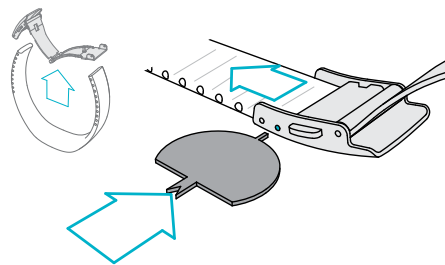

ÁLLÍTSD BE A POLAR LOOP 2-ESED

Vedd használadba a Polar Loop 2 aktivitási követőd, szükséged lesz egy **számítógépre** amely rendelkezik **Internet kapcsolattal** hogy hozzáférhess Polar Flow web szolgáltatáshoz.

1. Nyisd meg a webböngésződ, **menj a flow.polar.com/start** címre és töltsd le a FlowSync szoftvert. Szükséged lesz a FlowSync programra, hogy összetudd szinkronizálni, és be tudd állítani az aktivitás követőt.
2. **Nyisd meg** a telepítő csomagot, és kövesd a képernyőn megjelenő instrukciókat.
3. Amint a telepítő sikeresen végigfutott, a FlowSync **automatikusan megnyílik** és felkér arra, hogy csatlakoztasd a Polar termékedet.
4. **Csatlakoztasd** a Polar Loop 2-est **bele a** számítógéped USB portjába a csomagban található kábel segítségével.. Szükség esetén engedd, hogy a számítógéped feltelepítsen egyéb USB drivereket.

i Ne töltsd a készüléket ha az USB töltő nedves.

5. A Flow web szolgáltatás automatikusan megnyílik számítógéped alapértelmezett böngészőjében. **Hozz létre** egy új felhasználói fiókot, vagy lépj be a meglévőddel ha már van Polar fiókod.
6. Ahhoz, hogy véglegesítsd a telepítést, kattints a **Done** gombra. Mielőtt lehúznád a Polar Loop 2-est, várnod kell egy kicsit amíg a szinkronizálási folyamat sikeresen befejeződik.
7. Abban az esetben ha elérhető firmware frissítés a Polar Loop 2-es készülékéhez, azt tanácsoljuk, hogy **telepítse** azt ebben a stádiumban.

1. Nyisd ki a csattot.
2. Csatlakoztassa le az övet mindkét végén.

3. Mérje meg csuklójának a méretét.

i A karszalag sokkal kényelmesebben viselhető ha nem szorítja túl, és lazábban hagyja

4. Vágja el a szalagot mind a két végén.