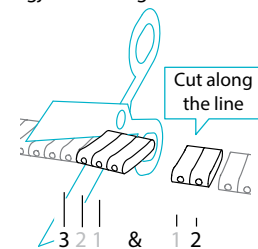

1. Nyisd ki a csattot.
2. Csatlakoztassa le az övet mindkét végén.

3. Mérje meg csuklójának a méretét.

i A karszalag sokkal kényelmesebben viselhető ha nem szorítja túl, és lazábban hagyja

4. Vágja el a szalagot mind a két végén.

5. Helyezze vissza az övet.

i Ahhoz, hogy a lehető legpontosabb eredményt érje le, viselje a szalagot nem domináns kezén.

KÖVESSE NAPI TEVÉKENYSÉGEIT

Simán váltogathatja a Polar Loop 2 LED kijelző nézeteit az érintőgomb folyamatos érintése által Sokkal több információt kaphat meg az adott olvasott cikkről ha vár két másodpercet és hagyja, hogy a kép magát tekerje tovább