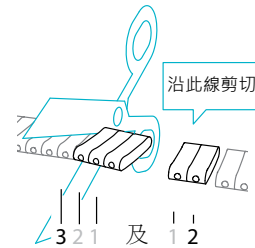

設置您的 POLAR LOOP 2

若要開始使用您的 Polar Loop 2 活動追蹤手帶，您需要一台帶有網路連接的電腦以存取 Polar Flow 網路服務。

1. 打開您的網路瀏覽器，前往 flow.polar.com/start 並下載 FlowSync 軟體。您需要 FlowSync 來設置並同步您的活動追蹤器。
2. 打開安裝包並遵循螢幕指示。
3. 完成安裝後，FlowSync 會自動打開並要求您連接 Polar 產品。
4. 使用銷售包裝中隨附的連接線將 Polar Loop 2 插入您電腦的 USB 連接埠。讓您的電腦安裝建議的 USB 驅動程式。

i 當USB 位置濕潤時請勿對設備充電。

5. Flow 網路服務會在您的網路瀏覽器中自動打開。建立一個賬號，或者若您已有一個 Polar 賬號則請登入。
6. 若要完成設置，則按一下完成。您需要等待直至同步完成，然後方可拔下 Polar Loop 2。
7. 若您的 Polar Loop 2 有可用的固件更新，我們建議您在此階段安裝。

您可以出發了。希望你享受使用本產品！

i 請自 polar.com/support/Loop2 上的完整使用者手冊、常見問題或教程視訊了解更多有關 Polar Loop 2 的資訊。

自訂手環尺寸

1. 打開釦帶

2. 自兩端拆下釦帶

3. 測量您的手腕尺寸

i 手環有一點寬鬆會更為舒適。

4. 自兩端裁下腕帶

5. 拆下釦帶

i 將手環佩戴您的非慣用手上以獲取最準確的結果。

追蹤您的每日活動

您可反覆輕觸按鈕在 Polar Loop 2 以循環顯示 LED 屏的內容。若您等待兩秒並讓螢幕自行滾動，您將看到關於每個頭條的更多資訊。

ACTV 表示每日活動。每日活動目標透過活動棒提供可視化效果。

- **TO GO** 告訴您達到每日活動目標還需要活動多久。
- **JOG** 表示高強度活動，如慢跑、運動課、籃球、足球、網球或壁球。
- **WALK** 表示中等強度活動，如散步、循環訓練、保齡球、滑板運動、溫和的游泳或乒乓球。
- **UP** 表示站立的低強度活動，如做清潔、洗碗、園藝、玩吉他、烘焙、慢走或太極。