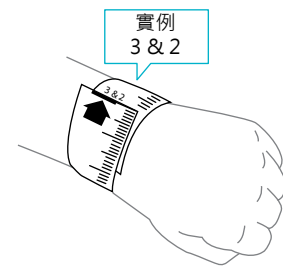

自訂手環尺寸

1. 打開釦帶

2. 自兩端拆下釦帶

3. 測量您的手腕尺寸

i 手環有一點寬鬆會更為舒適。

4. 自兩端裁下腕帶

5. 拆下釦帶

i 將手環佩戴您的非慣用手上以獲取最準確的結果。

追蹤您的每日活動

您可反覆輕觸按鈕在 Polar Loop 2 以循環顯示 LED 屏的內容。若您等待兩秒並讓螢幕自行滾動，您將看到關於每個頭條的更多資訊。

ACTV 表示每日活動。每日活動目標透過活動棒提供可視化效果。

- **TO GO** 告訴您達到每日活動目標還需要活動多久。
- **JOG** 表示高強度活動，如慢跑、運動課、籃球、足球、網球或壁球。
- **WALK** 表示中等強度活動，如散步、循環訓練、保齡球、滑板運動、溫和的游泳或乒乓球。
- **UP** 表示站立的低強度活動，如做清潔、洗碗、園藝、玩吉他、烘焙、慢走或太極。