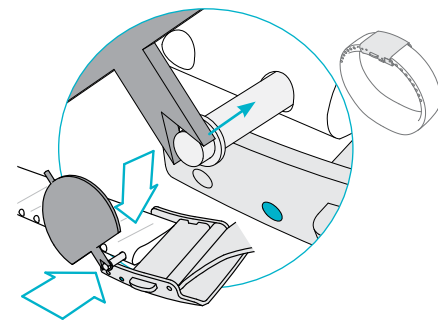

i 當USB 位置濕潤時請勿對設備充電。

5. Flow 網路服務會在您的網路瀏覽器中自動打開。建立一個賬號，或者若您已有一個 Polar 賬號則請登入。
6. 若要完成設置，則按一下完成。您需要等待直至同步完成，然後方可拔下 Polar Loop 2。
7. 若您的 Polar Loop 2 有可用的固件更新，我們建議您在此階段安裝。

您可以出發了。希望你享受使用本產品！

i 請自 polar.com/support/Loop2 上的完整使用者手冊、常見問題或教程視訊了解更多有關 Polar Loop 2 的資訊。

自訂手環尺寸

1. 打開釦帶

2. 自兩端拆下釦帶

3. 測量您的手腕尺寸

i 手環有一點寬鬆會更為舒適。

4. 自兩端裁下腕帶

5. 拆下釦帶

i 將手環佩戴您的非慣用手上以獲取最準確的結果。