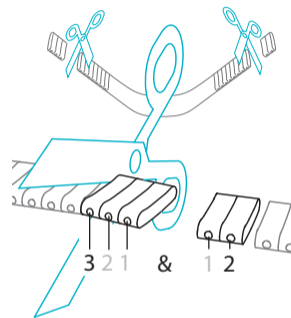

POLAR loop

ACTIVITY TRACKER

POLAR
LISTENS TO YOUR BODY

1.

Nastavitev na
flow.polar.com/loop

Make it fit 

2. ODPRI SPONKO

3. SNEMI SPONKO Z OBEH STRANI

4. IZMERI SVOJO VELIKOST ZAPESTJA

5. OBREŽI TRAK NEŽNO Z OBEH STRANI

6. PONOVRNO PRITRDI SPONKO

9 & 9
9 & 8
8 & 8
8 & 7
7 & 7
7 & 6
6 & 6
6 & 5
5 & 5
5 & 4
4 & 4
4 & 3
3 & 3
3 & 2
2 & 2
2 & 1
1 & 1
1 & 0
0