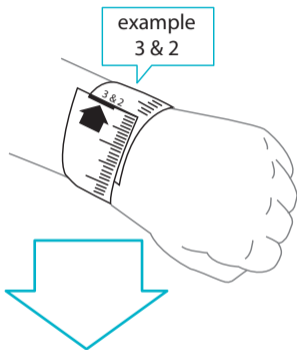

POLAR loop

ACTIVITY TRACKER

POLAR
LISTENS TO YOUR BODY

1.

Nastavitev na
flow.polar.com/loop

Make it fit 

2. ODPRI SPONKO

3. SNEMI SPONKO Z OBEH STRANI

4. IZMERI SVOJO VELIKOST ZAPESTJA

5. OBREŽI TRAK NEŽNO Z OBEH STRANI

6. PONOVRNO PRITRDI SPONKO

9 & 9
9 & 8
8 & 8
8 & 7
7 & 7
7 & 6
6 & 6
6 & 5
5 & 5
5 & 4
4 & 4
4 & 3
3 & 3
3 & 2
2 & 2
2 & 1
1 & 1
1 & 0
0