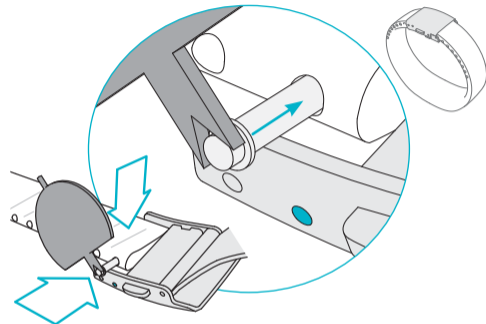

POLAR loop

ACTIVITY TRACKER

POLAR
LISTENS TO YOUR BODY

1.

Nastavitev na
flow.polar.com/loop

Make it fit 

2. ODPRI SPONKO

3. SNEMI SPONKO Z OBEH STRANI

4. IZMERI SVOJO VELIKOST ZAPESTJA

5. OBREŽI TRAK NEŽNO Z OBEH STRANI

6. PONOVRNO PRITRDI SPONKO

9 & 9
9 & 8
8 & 8
8 & 7
7 & 7
7 & 6
6 & 6
6 & 5
5 & 5
5 & 4
4 & 4
4 & 3
3 & 3
3 & 2
2 & 2
2 & 1
1 & 1
1 & 0
0