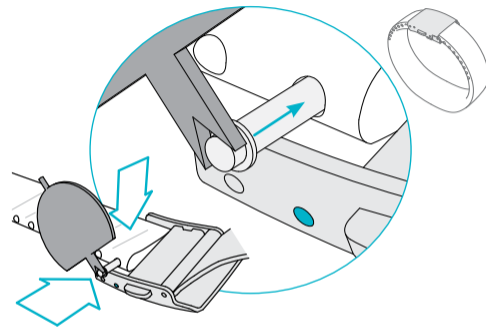

POLAR loop

ACTIVITY TRACKER

POLAR
LISTENS TO YOUR BODY

1.

Doe de instellingen op
flow.polar.com/loop

Maak de armband op maat 

2. OPEN DE GESP

3. MAAK DE GESP AAN BEIDE ZIJDEN LOS

4. MEET UW POLSOMTREK

5. KNIP DE ARMBAND AAN BEIDE UITEINDEN GLAD BIJ

6. MAAK DE GESP WEER VAST

9 & 9
9 & 8
8 & 8
8 & 7
7 & 7
7 & 6
6 & 6
6 & 5
5 & 5
5 & 4
4 & 4
4 & 3
3 & 3
3 & 2
2 & 2
2 & 1
1 & 1
1 & 0
0