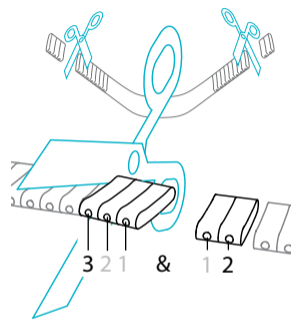

POLAR loop

ACTIVITY TRACKER

POLAR
LISTENS TO YOUR BODY

1.

Doe de instellingen op
flow.polar.com/loop

Maak de armband op maat 

2. OPEN DE GESP

3. MAAK DE GESP AAN BEIDE ZIJDEN LOS

4. MEET UW POLSOMTREK

5. KNIP DE ARMBAND AAN BEIDE UITEINDEN GLAD BIJ

6. MAAK DE GESP WEER VAST

9 & 9
9 & 8
8 & 8
8 & 7
7 & 7
7 & 6
6 & 6
6 & 5
5 & 5
5 & 4
4 & 4
4 & 3
3 & 3
3 & 2
2 & 2
2 & 1
1 & 1
1 & 0
0