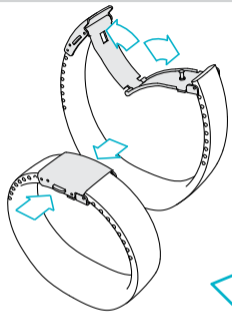

POLAR loop

ACTIVITY TRACKER

POLAR
LISTENS TO YOUR BODY

1.

Doe de instellingen op
flow.polar.com/loop

Maak de armband op maat 

2. OPEN DE GESP

3. MAAK DE GESP AAN BEIDE ZIJDEN LOS

4. MEET UW POLSOMTREK

5. KNIP DE ARMBAND AAN BEIDE UITEINDEN GLAD BIJ

6. MAAK DE GESP WEER VAST

9 & 9
9 & 8
8 & 8
8 & 7
7 & 7
7 & 6
6 & 6
6 & 5
5 & 5
5 & 4
4 & 4
4 & 3
3 & 3
3 & 2
2 & 2
2 & 1
1 & 1
1 & 0
0