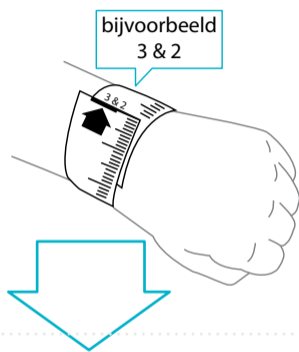

POLAR loop

ACTIVITY TRACKER

POLAR
LISTENS TO YOUR BODY

1.

Doe de instellingen op
flow.polar.com/loop

Maak de armband op maat 

2. OPEN DE GESP

3. MAAK DE GESP AAN BEIDE ZIJDEN LOS

4. MEET UW POLSOMTREK

5. KNIP DE ARMBAND AAN BEIDE UITEINDEN GLAD BIJ

6. MAAK DE GESP WEER VAST

9 & 9
9 & 8
8 & 8
8 & 7
7 & 7
7 & 6
6 & 6
6 & 5
5 & 5
5 & 4
4 & 4
4 & 3
3 & 3
3 & 2
2 & 2
2 & 1
1 & 1
1 & 0
0