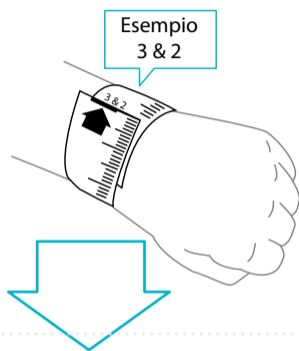

POLAR loop

ACTIVITY TRACKER

POLAR
LISTENS TO YOUR BODY

1.

Collegati a
flow.polar.com/loop

Regola il cinturino 

2. APRIRE LA FIBBIA

3. STACCARE LA FIBBIA DA ENTRAMBE LE ESTREMITÀ

4. MISURARE IL POLSO

5. TAGLIARE UNIFORMEMENTE IL BRACCIALE DA ENTRAMBE LE ESTREMITÀ

6. RICOLLEGARE A FIBBIA

LA
DIMENSIONE
DEL TUO
POLSO

9 & 9
9 & 8
8 & 8
8 & 8
8 & 7
7 & 7
7 & 6
7 & 6
6 & 6
6 & 5
5 & 5
5 & 4
4 & 4
4 & 3
3 & 3
3 & 2
2 & 2
2 & 1
1 & 1
1 & 0
0