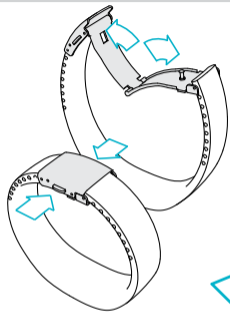

POLAR loop

ACTIVITY TRACKER

POLAR
LISTENS TO YOUR BODY

1.

Collegati a
flow.polar.com/loop

Regola il cinturino 

2. APRIRE LA FIBBIA

3. STACCARE LA FIBBIA DA ENTRAMBE LE ESTREMITÀ

4. MISURARE IL POLSO

5. TAGLIARE UNIFORMEMENTE IL BRACCIALE DA ENTRAMBE LE ESTREMITÀ

6. RICOLLEGARE A FIBBIA

LA
DIMENSIONE
DEL TUO
POLSO

9 & 9
9 & 8
8 & 8
8 & 8
8 & 7
7 & 7
7 & 6
7 & 6
6 & 6
6 & 5
5 & 5
5 & 4
4 & 4
4 & 3
3 & 3
3 & 2
2 & 2
2 & 1
1 & 1
1 & 0
0