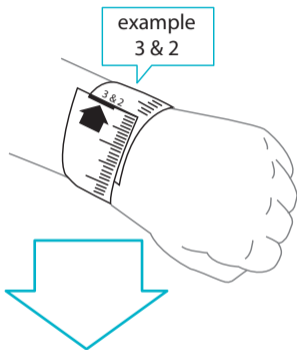

POLAR loop

ACTIVITY TRACKER

POLAR
LISTENS TO YOUR BODY

1.

Podesite na
flow.polar.com/loop

Make it fit 

2. OTVORITE KOPČU

3. ODVOJITE KOPČU S OBA
KRAJA

4. IZMJERITE VELIČINU RUČNOG
ZGLOBA

5. RAVNO SKRATITE REMEN S OBA
KRAJA

6. VRATITE KOPČU

9 & 9
9 & 8
8 & 8
8 & 7
7 & 7
7 & 6
6 & 6
6 & 5
5 & 5
5 & 4
4 & 4
4 & 3
3 & 3
3 & 2
2 & 2
2 & 1
1 & 1
1 & 0
0

YOUR
WRIST
SIZE →