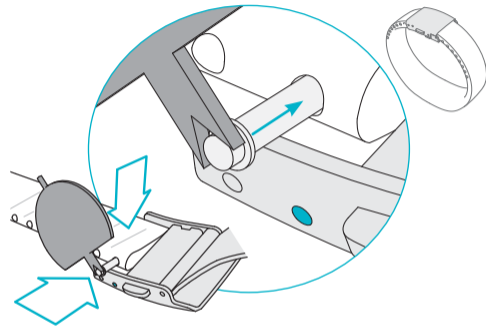

POLAR loop

ACTIVITY TRACKER

POLAR
LISTENS TO YOUR BODY

1.

Podesite na
flow.polar.com/loop

Make it fit 

2. OTVORITE KOPČU

3. ODVOJITE KOPČU S OBA
KRAJA

4. IZMJERITE VELIČINU RUČNOG
ZGLOBA

5. RAVNO SKRATITE REMEN S OBA
KRAJA

6. VRATITE KOPČU

9 & 9
9 & 8
8 & 8
8 & 7
7 & 7
7 & 6
6 & 6
6 & 5
5 & 5
5 & 4
4 & 4
4 & 3
3 & 3
3 & 2
2 & 2
2 & 1
1 & 1
1 & 0
0

YOUR
WRIST
SIZE →