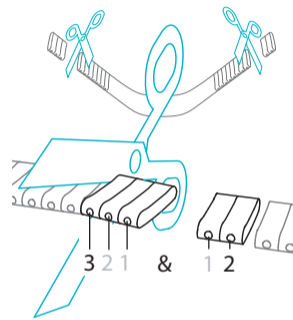

POLAR loop

ACTIVITY TRACKER

POLAR
LISTENS TO YOUR BODY

1.

Podesite na
flow.polar.com/loop

Make it fit 

2. OTVORITE KOPČU

3. ODVOJITE KOPČU S OBA
KRAJA

4. IZMJERITE VELIČINU RUČNOG
ZGLOBA

5. RAVNO SKRATITE REMEN S OBA
KRAJA

6. VRATITE KOPČU

9 & 9
9 & 8
8 & 8
8 & 7
7 & 7
7 & 6
6 & 6
6 & 5
5 & 5
5 & 4
4 & 4
4 & 3
3 & 3
3 & 2
2 & 2
2 & 1
1 & 1
1 & 0
0

YOUR
WRIST
SIZE →