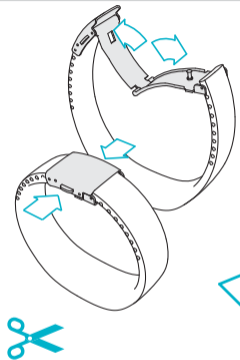

POLAR loop

ACTIVITY TRACKER

POLAR
LISTENS TO YOUR BODY

1.

Podesite na
flow.polar.com/loop

Make it fit 

2. OTVORITE KOPČU

3. ODVOJITE KOPČU S OBA
KRAJA

4. IZMJERITE VELIČINU RUČNOG
ZGLOBA

5. RAVNO SKRATITE REMEN S OBA
KRAJA

6. VRATITE KOPČU

9 & 9
9 & 8
8 & 8
8 & 7
7 & 7
7 & 6
6 & 6
6 & 5
5 & 5
5 & 4
4 & 4
4 & 3
3 & 3
3 & 2
2 & 2
2 & 1
1 & 1
1 & 0
0

YOUR
WRIST
SIZE →