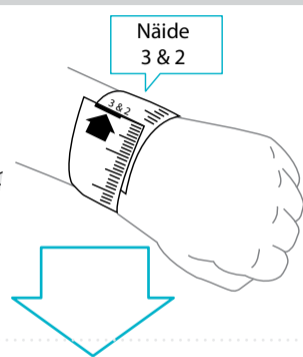

2. AVA PANNAL

3. ÜHENDA PANNAL MÕLEMAST OTSAST LAHTI

4. MÕÕDA OMA RANDME ÜBERMÕÖT

5. LÕIKA RIHMA MÕLEMAST OTSAST

6. ÜHENDA PANNAL TAGASI